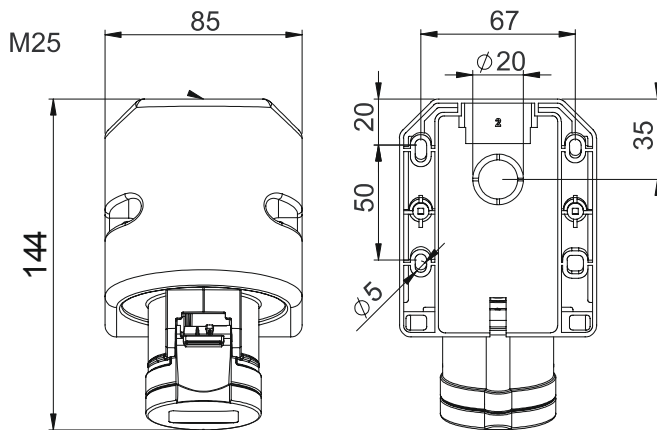

Wandsteckdose Isogekapselt,

- IP44 Spritzwassergeschützt
- 5 polig/ 400V/ 16A/ 50/60Hz
- Kontakte: Messing
- mit Schraubklemmen, Anzugsdrehmoment 100Ncm
- Leitungseinführung von oben oder hinten
- inkl. Würgenippel

Art./Ref.-No: 62874

Typ/Type: CO 516/6H

Abmessungen / Dimensions:

Höhe 104
Neigung=15°