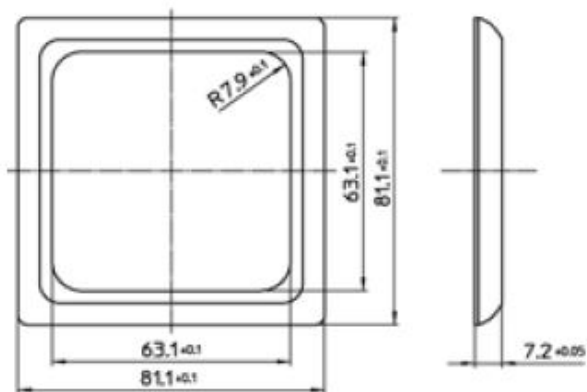

Standard Rahmen 1fach weiß
Inline**PRODUKT DATENBLATT**

Montagerichtung	horizontal und vertikal
Werkstoff	Kunststoff
Halogenfrei	Ja
Ausführung der Oberfläche	glänzend
Farbe	cremeweiß (elektroweiß)
Schutzart (IP)	IP20
Befestigungsart	Klemm-/Schraubbefestigung
Breite	81mm
Höhe	81mm

**Standard Rahmen 1fach weiß
Inline**

Kombi-Rahmen STANDARD Inline
Mit kleinen Außenradien, für senkrechte und waagerechte Montage
1fach, Abmessungen: 81 x 81 mm

Bestellnummer	Artikelnummer	EAN
00183111	D 80.571.03	4010105183115