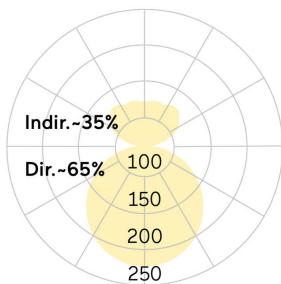

## Basic-P5

Pendelleuchte - Direkt-/ indirektstrahlend

Artikelnummer: BP5OSE-830M-D800-U

Abbildungen ggf. nur ähnlich, dienen als Orientierung.

Basic-P5. LED. Leuchte für Pendelmontage. Filigraner Leuchtenkörper mit 38mm Bauhöhe und minimalistischem Rand von lediglich 5mm. Beleuchtungskörper aus hochwertigem Aluminiumprofil. Oberfläche Radiant Silver. Lichtcharakteristik: Direkt-/ indirektstrahlend. Farbtemperatur: 3000K (Warm White). Farbwiedergabeindex (Ra): >80. Opaldiffusor für max. Transmissionsgrad bei homogener Auflösung der Lichtpunkte. Einfach schaltbar. DxH (rund). D=800mm. H=38mm. Seilabhängung mit Baldachin und Zuleitung für

## Basic-P5

Pendelleuchte - Direkt-/ indirektstrahlend

Artikelnummer: BP5OSE-830M-D800-U

Kunde / Projekt: \_\_\_\_\_

Notiz: \_\_\_\_\_

Produktname	Basic-P5
Leuchtmittel	LED
Installationstyp	Pendelleuchte
Oberfläche	Radiant Silver
Lichtverteilung	Direkt-/ indirektstrahlend
CCT	3000K
Farbwiedergabeindex (Ra)	Ra>80
Optisches System	Opaldiffusor
Steuerung	Einfach schaltbar
Länge L/ Ø D (mm)	D=800mm
Höhe H (mm)	H=38mm
Bestromung	Medium-Power
Leuchtenlichtstrom	7246lm
Anschlussleistung	60W
Abhängung	Zentral-Seilabh. (Set)
Farbe Baldachin	Baldachin: passend zu Leuchtenoberfläche
Seillänge (mm)	Pendellänge max 1500mm
Schutzart	IP40
Prüfzeichen	ENEC
Kabelfarbe	Zuleitung: transparent
LED-Lebensdauer	L85B10 (tq 25°C) = 50.000h
Photometrischer Code	8 30 / 3 3 9
Photobiologische Klasse	RG0 (EN62471)
Indoor/Outdoor	Indoor: ta [ambient] max. 25°C
Gewicht (kg)	9,5kg