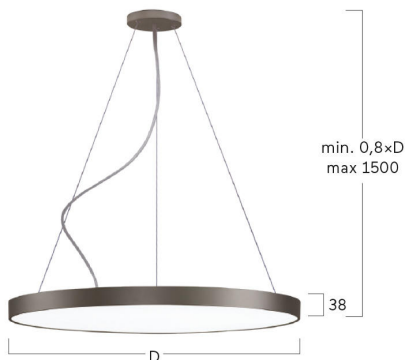

## Basic-P5

Pendelleuchte - Direkt-/ indirektstrahlend

Artikelnummer: BP5OSE-830M-D800-U

Abbildungen ggf. nur ähnlich, dienen als Orientierung.

Basic-P5. LED. Leuchte für Pendelmontage. Filigraner Leuchtenkörper mit 38mm Bauhöhe und minimalistischem Rand von lediglich 5mm. Beleuchtungskörper aus hochwertigem Aluminiumprofil. Oberfläche Radiant Silver. Lichtcharakteristik: Direkt-/ indirektstrahlend. Farbtemperatur: 3000K (Warm White). Farbwiedergabeindex (Ra): >80. Opaldiffusor für max. Transmissionsgrad bei homogener Auflösung der Lichtpunkte. Einfach schaltbar. DxH (rund). D=800mm. H=38mm. Seilabhängung mit Baldachin und Zuleitung für

## Basic-P5

Pendelleuchte - Direkt-/ indirektstrahlend

Artikelnummer: BP5OSE-830M-D800-U

Kunde / Projekt: \_\_\_\_\_

Notiz: \_\_\_\_\_

Produktname	Basic-P5
Leuchtmittel	LED
Installationstyp	Pendelleuchte
Oberfläche	Radiant Silver
Lichtverteilung	Direkt-/ indirektstrahlend
CCT	3000K
Farbwiedergabeindex (Ra)	Ra>80
Optisches System	Opaldiffusor
Steuerung	Einfach schaltbar
Länge L/ Ø D (mm)	D=800mm
Höhe H (mm)	H=38mm
Bestromung	Medium-Power
Leuchtenlichtstrom	7246lm
Anschlussleistung	60W
Abhängung	Zentral-Seilabh. (Set)
Farbe Baldachin	Baldachin: passend zu Leuchtenoberfläche
Seillänge (mm)	Pendellänge max 1500mm
Schutzart	IP40
Prüfzeichen	ENEC
Kabelfarbe	Zuleitung: transparent
LED-Lebensdauer	L85B10 (tq 25°C) = 50.000h
Photometrischer Code	8 30 / 3 3 9
Photobiologische Klasse	RG0 (EN62471)
Indoor/Outdoor	Indoor: ta [ambient] max. 25°C
Gewicht (kg)	9,5kg