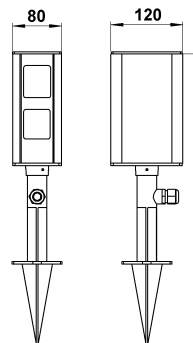

- Produktart:** Steckdosenspieß
- Bezeichnung:** 2103 (2 Steckdosen)  
2104 (4 Steckdosen)
- Schutzart:** IP 44
- Anwendung:** Steckdosenspieß mit Steckdosen  
für den Außenbereich

- Konstruktion:**  
Steckdosenspieß bestehend aus:  
Aluminiumguß  
Alu-Profil  
Schutzart IP 44  
Spritzwassergeschützt  
Schutzklasse 1  
mit 2,5m Kabel und Netzstecker IPX4  
CE – Konformitätszeichen