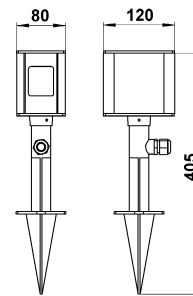

- Produktart:** Steckdosenspieß
- Bezeichnung:** 2103 (2 Steckdosen)  
2104 (4 Steckdosen)
- Schutzart:** IP 44
- Anwendung:** Steckdosenspieß mit Steckdosen  
für den Außenbereich

- Konstruktion:**  
Steckdosenspieß bestehend aus:  
Aluminiumguß  
Alu-Profil  
Schutzart IP 44  
Spritzwassergeschützt  
Schutzklasse 1  
mit 2,5m Kabel und Netzstecker IPX4  
CE – Konformitätszeichen