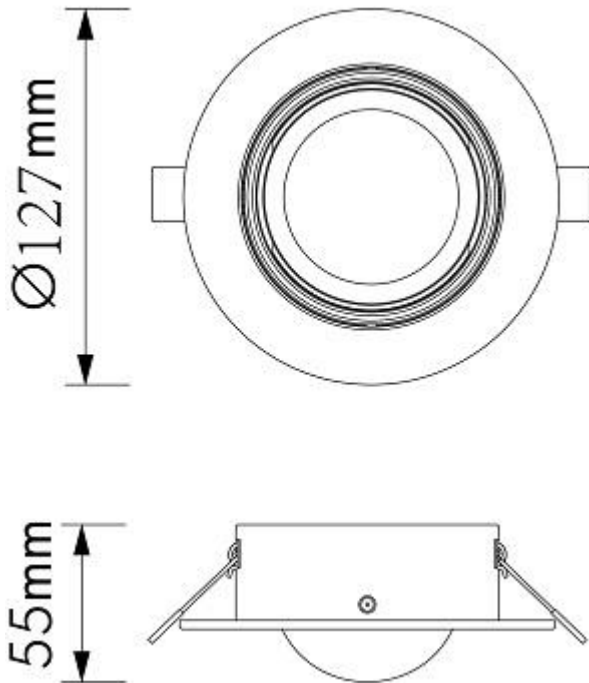

### Produktabmessungen

Einbautiefe	43 mm
Bohrlochdurchmesser	90 mm
Höhe	55 mm
Breite	127 mm
Tiefe	127 mm
Gewicht	321 g

### Abmessungsskizze