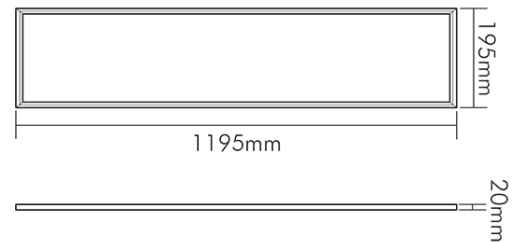

DATENBLATT

LED Panel R1S upright UGR<19 38W 840 nicht dim

Rechteckige Pendelleuchte

Artikelnummer	1560731141
GTIN	4044538057354

ENERGIEVERBRAUCHSKENNZEICHNUNG

Energieeffizienzklasse	F

LICHTTECHNISCHE EIGENSCHAFTEN

Lichtverteiler	Diffusorlinse/-optik/-panel
L80B10 - Lebensdauer bei 25 °C	50000 h
Farbtemperatur	4000 K
Lichtfarbe	neutralweiß
Ausstrahlwinkel	120°
Leuchtmittel	SMD-LED
Gesamtlichtstrom	3800 lm
Lichtverteilung	symmetrisch
Gesamtlichtstrom up	1150 lm
Gesamtlichtstrom down	2650 lm
Blendungsbegrenzung [UGR]	19
Lichtaustritt	direkt
Blendungsbegrenzung [UGR] längs	16,4
Blendungsbegrenzung [UGR] quer	15
Farbe steuerbar (RGB)	nein
Farblich abstimmbare Lichtquelle	nein

ELEKTRISCHE EIGENSCHAFTEN

Flicker free	ja

Eine Haftung für die von uns gelieferte Ware ist jedoch bei Vorliegen von natürlicher Abnutzung, Verschleiß sowie Verbrauch, insbesondere bei Betriebsmitteln LEDs etc. grundsätzlich ausgeschlossen und zwar auch dann, wenn diese bei Lieferung bereits mit der Ware verbunden sind. Angaben zur durchschnittlichen Lebensdauer und Lichtfarben dienen nur der Orientierung, sind unverbindlich und stellen keine Beschaffensvereinbarung dar. Technische und gestalterische Änderungen im Zuge stetiger Produktentwicklungen vorbehalten. nobile AG – Wächtersbacher Str. 78 - 60386 Frankfurt/M. Germany - www.nobile.de

Stand:
01.02.2022
14:18:00