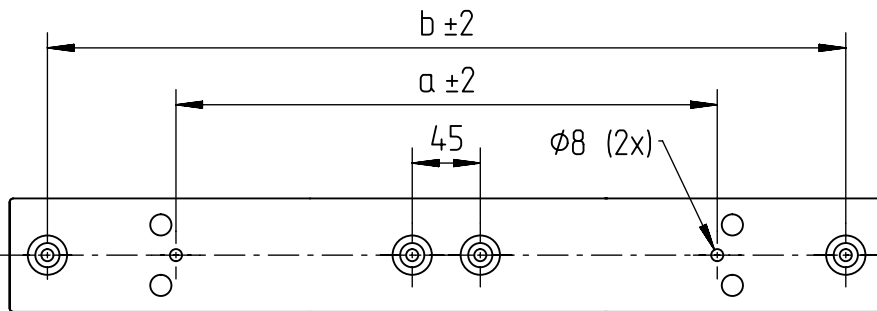

m1500	1640	1420	1590	6,5
m1200	1340	1120	1290	5,3
m 600	740	520	690	3,4
Ausführung	L	a	b	m [kg]

* = „Auch zur Verwendung in einer Umgebung, in der eine Ablagerung von leitfähigem Staub auf der Leuchte zu erwarten ist.“