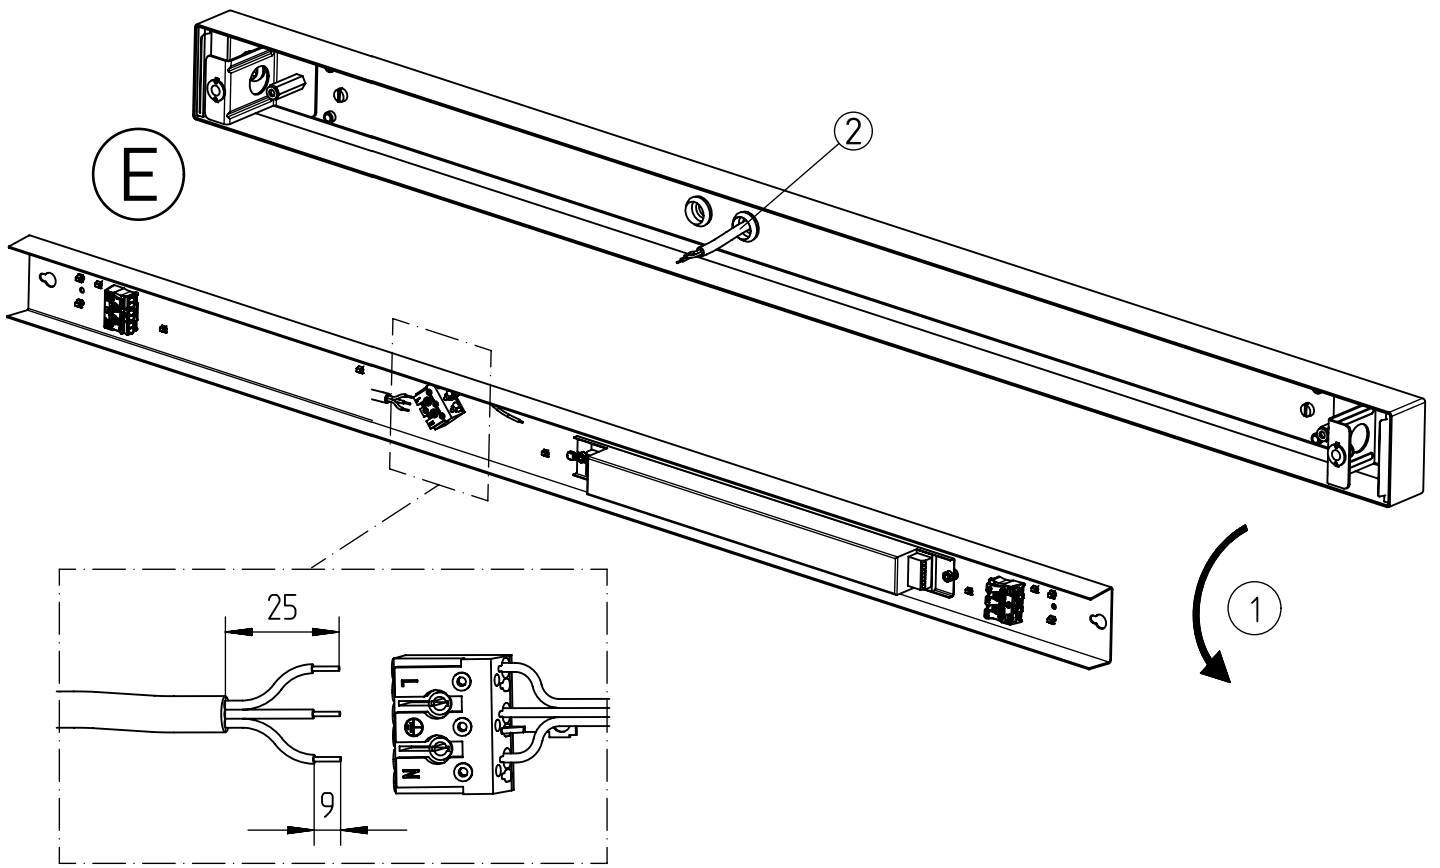

91-12-000314-01-d-004 / 88621