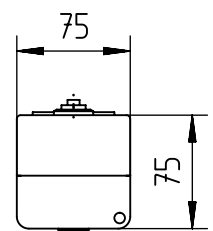

m1500	1640	1420	1590	6,5
m1200	1340	1120	1290	5,3
m 600	740	520	690	3,4
Ausführung	L	a	b	m [kg]

* = „Auch zur Verwendung in einer Umgebung, in der eine Ablagerung von leitfähigem Staub auf der Leuchte zu erwarten ist.“