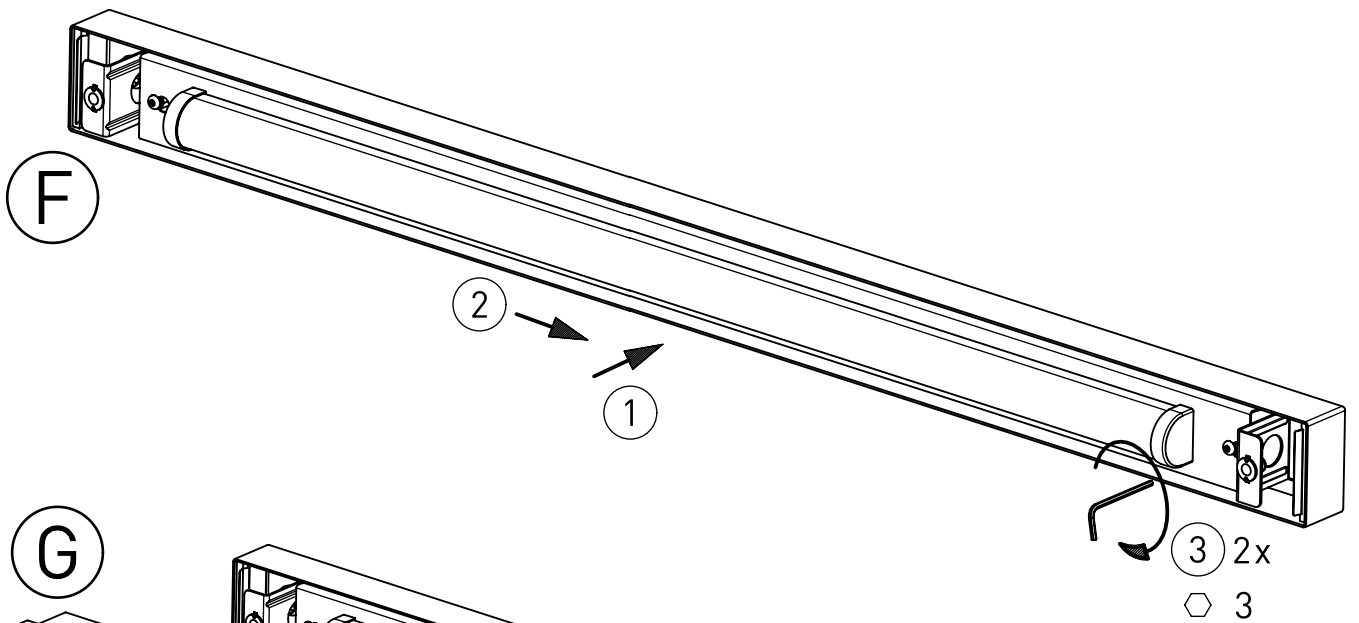

91-12-000314-01-d-004 / 88621