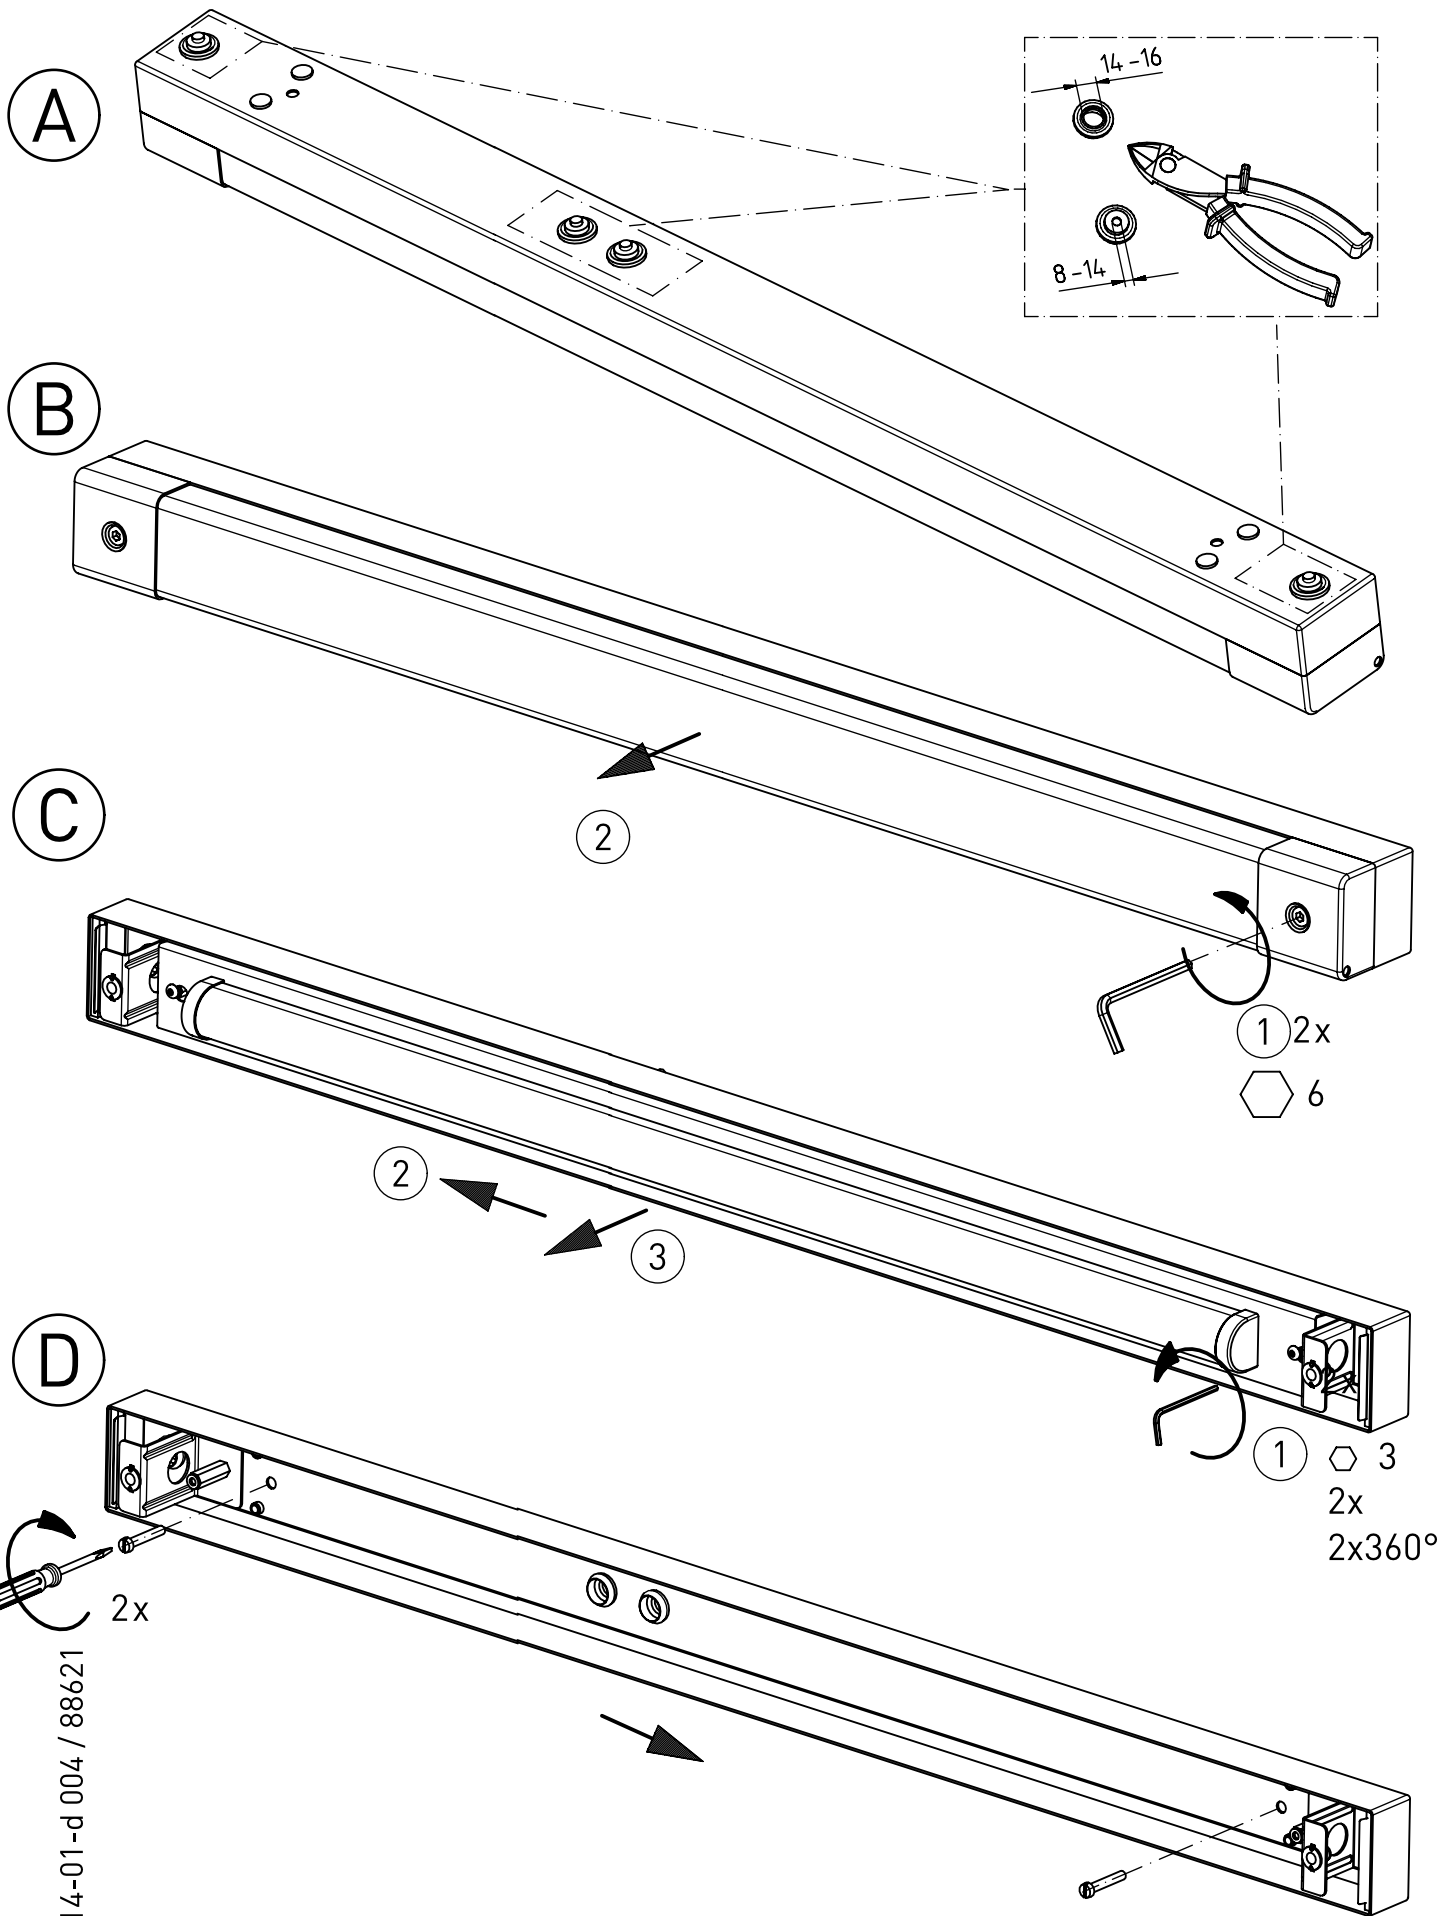

91-12-000314-01-d 004 / 88621