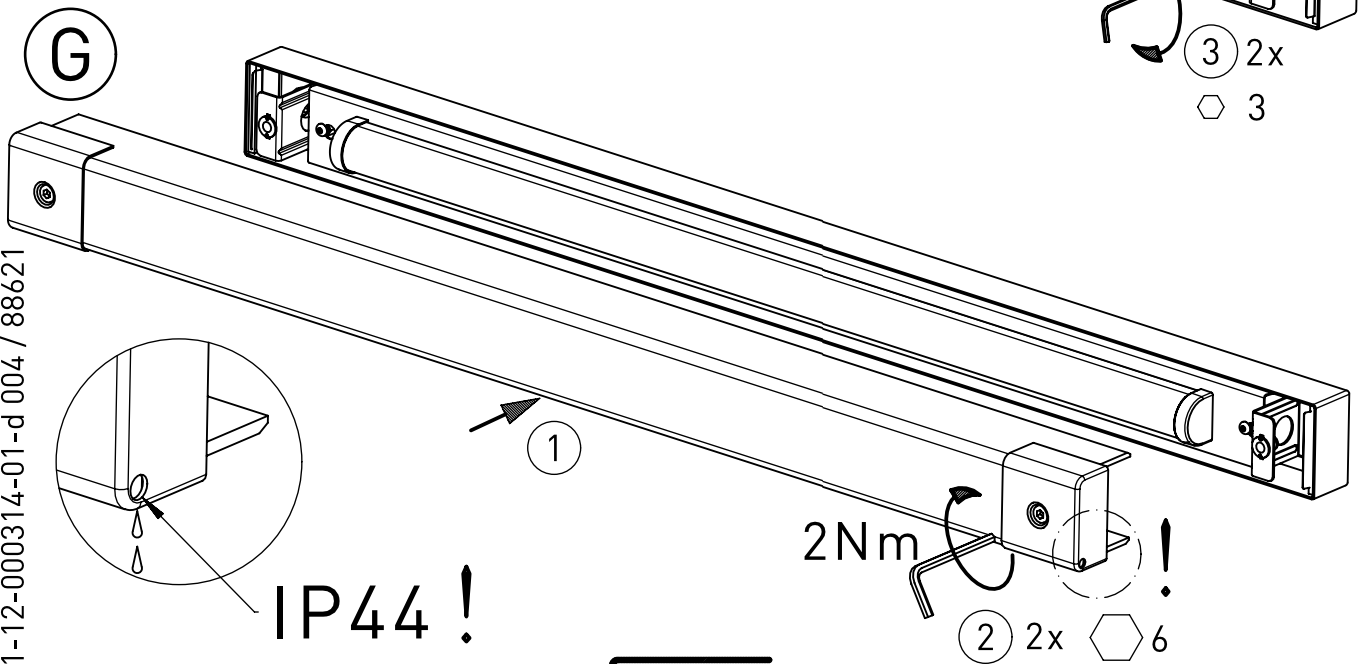

91-12-000314-01-d-004 / 88621