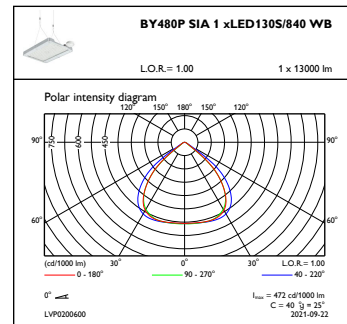

Elektrische Kenndaten

Eingangsspannung	220-240 V
Eingangsfrequenz	50 bis 60 Hz
Einschaltstrom	4,8 A
Einschaltzeit	2,3 ms
Leistungsfaktor (min.)	0,9

Dimmen

Dimmbar	Ja
---------	----

Mechanische Kenndaten

Gehäusematerial	Aluminium
Reflektor-Material	-
Optisches Material	Polycarbonat
Material optische Abdeckung/Linse	Glas
Befestigungsmaterial	Stahl
Ausführung optische Abdeckung	Klar
Gesamte Länge	460 mm
Gesamte Breite	410 mm
Gesamte Höhe	80 mm
Farbe	Silber RAL 9006
Abmessungen (Höhe x Breite x Tiefe)	80 x 410 x 460 mm (3.1 x 16.1 x 18.1 in)

Anwendungsparameter

Umgebungstemperaturbereich	-30 bis +45 °C
Bemessungs-Umgebungstemperatur	45 °C
Maximaler Dimmlevel	10%
Geeignet zum häufigen An- und Ausschalten	Nein

Produktdaten

Gesamt-Produktcode	871869998109900
Bestell-Produktname	BY480X LED130S/840 SIA WB GC SI H4
EAN/UPC - Produkt	8718699981099
Bestellcode	98109900
Anzahl pro Verpackung	1
SAP-Zähler - Pakete pro Außenkarton	1
SAP-Material	910505101788
Nettogewicht (Einzelteil)	8,900 kg

GentleSpace Gen3

Abmessungsskizzen

BY480X LED130S/840 SIA WB GC SI H4

Photometrische Daten

IFGU1_BY480PSIA1xLED130S840WB

OFPC1_BY480PSIA1xLED130S840WB