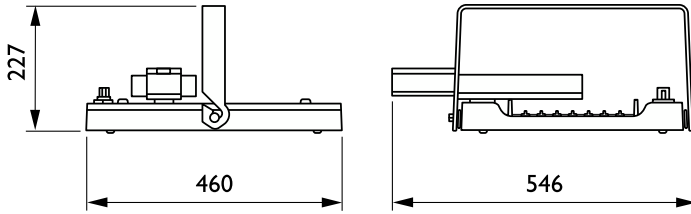

GentleSpace Gen3

Abmessungsskizzen

BY480X LED130S/840 SIA WB GC SI H4