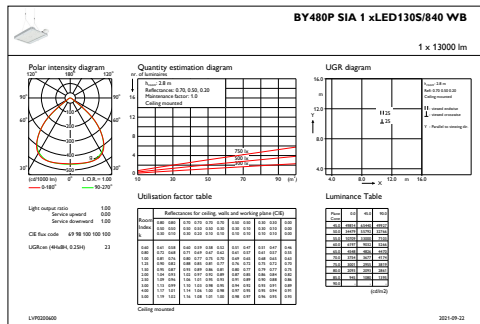

Elektrische Kenndaten

Eingangsspannung	220-240 V
Eingangsfrequenz	50 bis 60 Hz
Einschaltstrom	4,8 A
Einschaltzeit	2,3 ms
Leistungsfaktor (min.)	0,9

Dimmen

Dimmbar	Ja
---------	----

Mechanische Kenndaten

Gehäusematerial	Aluminium
Reflektor-Material	-
Optisches Material	Polycarbonat
Material optische Abdeckung/Linse	Glas
Befestigungsmaterial	Stahl
Ausführung optische Abdeckung	Klar
Gesamte Länge	460 mm
Gesamte Breite	410 mm
Gesamte Höhe	80 mm
Farbe	Silber RAL 9006
Abmessungen (Höhe x Breite x Tiefe)	80 x 410 x 460 mm (3.1 x 16.1 x 18.1 in)

Anwendungsparameter

Umgebungstemperaturbereich	-30 bis +45 °C
Bemessungs-Umgebungstemperatur	45 °C
Maximaler Dimmlevel	10%
Geeignet zum häufigen An- und Ausschalten	Nein

Produktdaten

Gesamt-Produktcode	871869998109900
Bestell-Produktname	BY480X LED130S/840 SIA WB GC SI H4
EAN/UPC - Produkt	8718699981099
Bestellcode	98109900
Anzahl pro Verpackung	1
SAP-Zähler - Pakete pro Außenkarton	1
SAP-Material	910505101788
Nettogewicht (Einzelteil)	8,900 kg

GentleSpace Gen3

Abmessungsskizzen

BY480X LED130S/840 SIA WB GC SI H4

Photometrische Daten

IFGU1_BY480PSIA1xLED130S840WB

OFPC1_BY480PSIA1xLED130S840WB