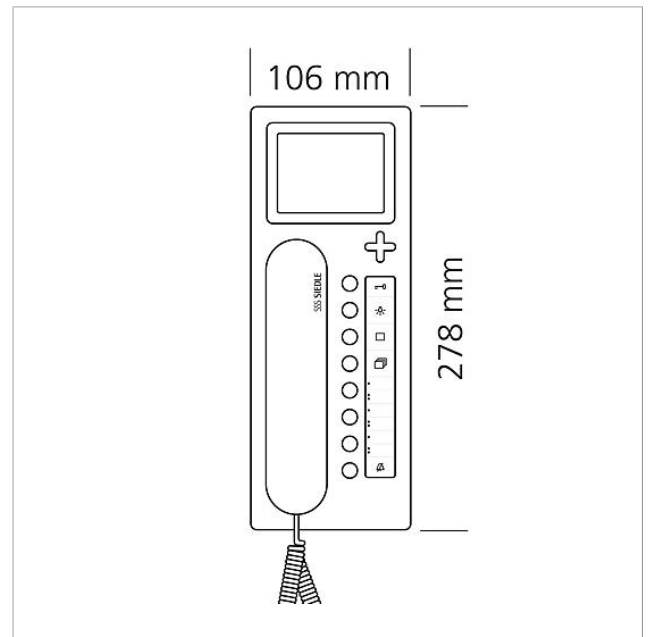

Access Haustelefon
Video
AHTV 870-0 S

200044453

Seite 3

Zeichnungen / Montage