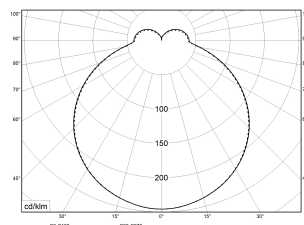

RKL-Z 3 PC LED BASIC 3000K 1500lm 12W | Artikelnummer 75161550

PC  
850°C

IK06

Runde LED-Anbauleuchte. Geeignet für die Montage an Decke und Wand. Gehäuse aus profiliertem, weißlackiertem Stahlblech. Zylindrische, glatte Abdeckung aus hochschlagfestem Polycarbonat (PC), opal. Sicherer Halt der Abdeckung durch Federverschluss. 3-polige Anschlussklemme mit Steckkontakt, Durchschleifen möglich. 2 Kabeleinführungen.