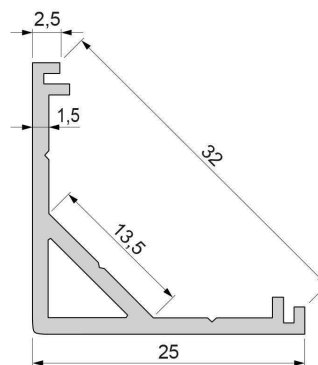

**Artikel Nr.: 970437**

**Eck-Profil AV-03-12**

**Charakteristik**

<b>Material</b>	Aluminium
<b>Farbe</b>	Weiß
<b>Optik</b>	eloxiert
	0,00

**Abmessungen und Gewicht**

<b>Länge</b>	2000,00
<b>Breite</b>	25,00
<b>Höhe</b>	25,00
<b>Durchmesser</b>	0,00
<b>Gewicht</b>	333 g

**Montage**

**Befestigungsmöglichkeiten**

- Montagekleber
- Wärmebeständiges doppelseitiges Klebeband
- Schaumstoffklebeband für unebene Oberflächen
- Senkkopfschrauben
- Zentrier-Bohrhilfe: das Profil verfügt im Inneren über drei kleine Fugen

**Artikel Nr.: 970437**

corner profile AV-03-12

**Characteristics**

<b>Material</b>	aluminum
<b>Color</b>	white
<b>Optic</b>	anodized

**Dimensions & Weight**

<b>Length</b>	2000,00
<b>Width</b>	25,00
<b>Height</b>	25,00
<b>Diameter</b>	0,00
<b>Product Weight</b>	333 g