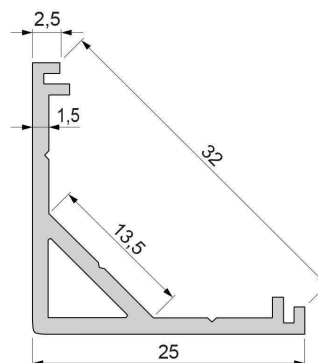

**Artikel Nr.: 970437**

**Eck-Profil AV-03-12**

**Charakteristik**

<b>Material</b>	Aluminium
<b>Farbe</b>	Weiß
<b>Optik</b>	eloxiert
	0,00

**Abmessungen und Gewicht**

<b>Länge</b>	2000,00
<b>Breite</b>	25,00
<b>Höhe</b>	25,00
<b>Durchmesser</b>	0,00
<b>Gewicht</b>	333 g

**Montage**

**Befestigungsmöglichkeiten**

- Montagekleber
- Wärmebeständiges doppelseitiges Klebeband
- Schaumstoffklebeband für unebene Oberflächen
- Senkkopfschrauben
- Zentrier-Bohrhilfe: das Profil verfügt im Inneren über drei kleine Fugen

**Artikel Nr.: 970437**

corner profile AV-03-12

**Characteristics**

<b>Material</b>	aluminum
<b>Color</b>	white
<b>Optic</b>	anodized

**Dimensions & Weight**

<b>Length</b>	2000,00
<b>Width</b>	25,00
<b>Height</b>	25,00
<b>Diameter</b>	0,00
<b>Product Weight</b>	333 g