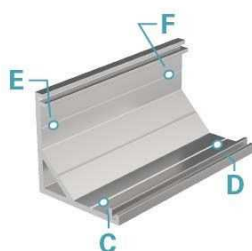

**Montage**

**Befestigungsmöglichkeiten**

- Montagekleber
- Wärmebeständiges doppelseitiges Klebeband
- Schaumstoffklebeband für unebene Oberflächen
- Senkkopfschrauben
- Zentrier-Bohrhilfe: das Profil verfügt im Inneren über drei kleine Fugen

**Artikel Nr.: 970437**

corner profile AV-03-12

**Characteristics**

<b>Material</b>	aluminum
<b>Color</b>	white
<b>Optic</b>	anodized

**Dimensions & Weight**

<b>Length</b>	2000,00
<b>Width</b>	25,00
<b>Height</b>	25,00
<b>Diameter</b>	0,00
<b>Product Weight</b>	333 g

**Mounting**

**Mounting Options**

- mounting glue
- heat resistant double-sided adhesive tape
- foam tape for uneven surfaces
- countersunk screws
- drilling aid (groove)