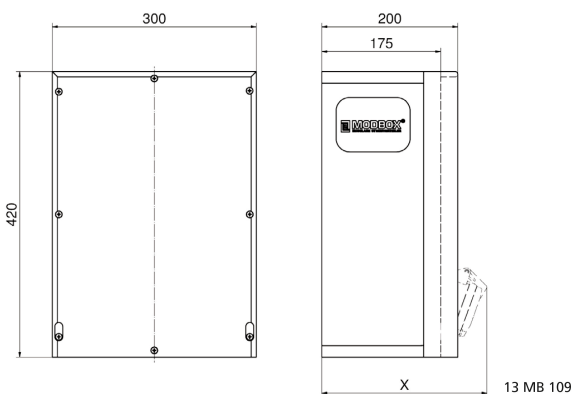

Wandverteiler Vollgummi - MODBOX

Artikelbeschreibung	
BALS-Art.-Nr	5402059
EAN	4024941948746
Produktgruppe	MODBOX
Schutzart	IP44
Gerätefarbe	Gehäuseunterteil schwarz ähnlich RAL 9017, Gehäuseoberteil schwarz ähnlich RAL 9017
Geräte-Höhe	420mm
Geräte-Breite	300mm
Geräte-Tiefe	175mm
RDF-Faktor	0.71

Artikelbeschreibung	
Nennstrom InA	40

Logistikdaten	
Einzelgewicht	0.0 kg / Stück
Verpackungsart	Karton
Inhaltsmenge	1 ST
EAN	4024941948746
Länge	320 mm
Breite	346 mm
Höhe	511 mm
Gewicht	0.71 kg
Volumen	56'577.92 ccm

Tiefenmaß/ depth X (mm)

Bezeichnung/ with	IP44	IP67
Schutzk. Steckdose/domestic socket	192	235
CEE 16A 3p	230	230
CEE 16A 4p	234	232
CEE 16A 5p	237	235
CEE 32A 3p/4p	241	243
CEE 32A 5p	243	244
CEE 63A 3p/4p/5p	259	261