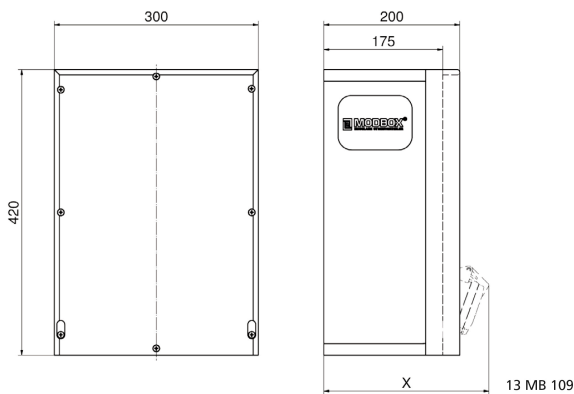

distributeur mural en caoutchouc - MODBOX

Description de l'article	
Référence	5401343
EAN	4024941948616
Groupe de produits	MODBOX
Indice de protection	IP44
Couleur de l'appareil	null, null
Hauteur de l'appareil en mm	420mm
Largeur de l'appareil en mm	300mm
Profondeur de l'appareil en mm	200mm

Données logistiques	
Poids unitaire	14.224 Kg / null
Type d'emballage	null
Contenu	1 ST
EAN	4024941948616
Longueur	320 mm
Largeur	346 mm
Hauteur	511 mm
Poids	14,934 kg
Volume	56 577,92 ccm

Tiefenmaß/ depth X (mm)