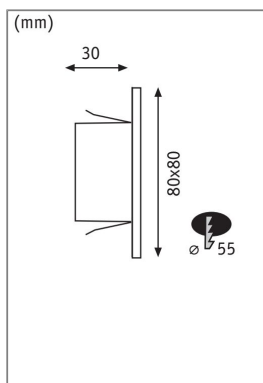

**Produktname:** LED Wandeinbauleuchte Edge Quadro eckig 80x5mm 1,2W 50lm 230V 2700K Schwarz matt

**Artikelnummer:** 93094

**EAN-Nummer:** 4000870930946

**Hersteller:** Paulmann

#### **Beschreibungstext:**

Licht muss nicht immer von der Decke kommen. Der Strahler Edge in Schwarz matt ist speziell konzipiert für den Wandeinbau, setzt attraktive Lichteffekte und erhöht die Sicherheit in Fluren oder auf Treppen. Das fest verbaute LED-Leuchtmittel punktet mit seiner Energieeffizienz und einer langen Lebensdauer.

#### **Lichttechnische Daten**

**Leuchtenlichtstrom:** 50 lm

**Lichtausbeute:** 35,714 lm/W

**Ausstrahlwinkel:** 100 °

**Leuchtmittel:** incl. 1x1,2 W

#### **Mechanische Daten**

**Montageort:** Wand

**Montageart:** Einbau

**Abmessungen:** H: 80 x B: 80 x T: 5 mm

**Einbauöffnung:** 55 mm

**Einbautiefe:** 30 mm

**Material:** Kunststoff

**Farbe:** Schwarz matt