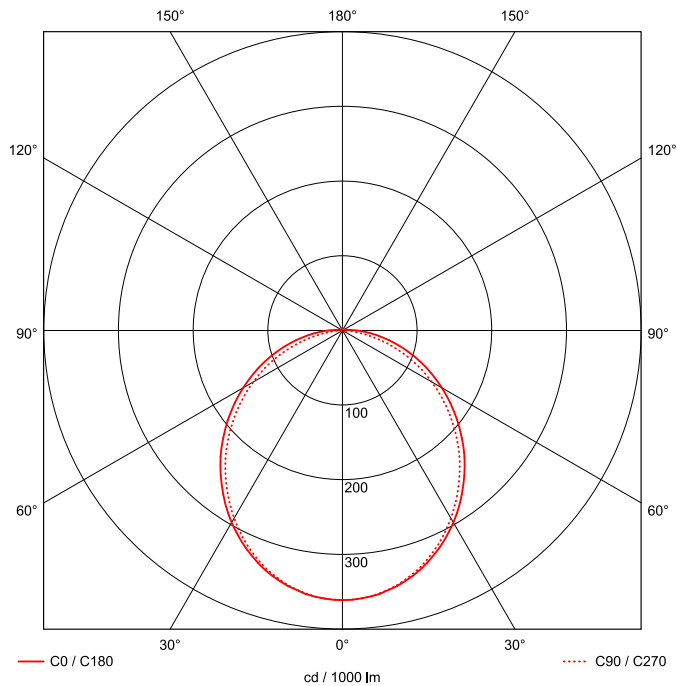

Artikel-Nr: 76036151

Anbauleuchten

Leuchte TROJA G2 SKII 1561mm PCO 1x42W 110° 4300lm

Vandalismus geschützte LED Leuchte in SKII mit MID-Power LEDs, LED Einheit in der Abdeckung integriert und per PEC System (PRACHT EASY CONNECT) schnell zu montieren. Konverter in Leuchte integriert. Flaches, stabiles Aluminiumgehäuse mit integriertem decken-/wandseitigem Kabelführungskanal, schlagfeste Abdeckung aus opalisiertem Polycarbonat, eingefasst in Aluminium-Rahmenprofil und Endkappen aus Aluminium-Druckguss, weiß, pulverbeschichtet, mit Innensechskant- oder Sicherheits-Verschlusschrauben, umlaufende Silikondichtung, geeignet für Decken- und waagerechte Wandmontage, Eckmontage mit Zubehör möglich. Ein-Mann-Montage mit variablen Befestigungsabständen durch PRACHT-KLAMMER-SYSTEM, die Befestigungsklammern sind nach der Montage der Abdeckung vor unbefugtem Zugriff geschützt. Achtung: PRACHT MANUFAKTUR! Sie benötigen eine andere Lichtfarbe, Gehäusefarbe oder Durchgangsverdrahtung? Besondere Herausforderungen? Kein Problem. Wir bieten individuelle Lösungen für Ihre Anforderungen.

EAN 4018098309789 Energie-Effizienz-Klasse

Statistische
Warennummer 94054099

A++