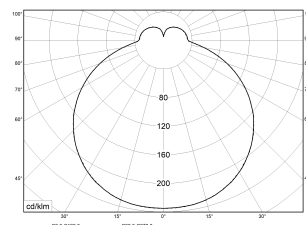

RKF-Z 2 DALI 4000K 1700lm 15W | Artikelnummer 76153446

Runde, flache Wand- und Deckenleuchte mit LED-Technik, dimmbar. Gehäuse aus profiliertem, weiß pulverbeschichtetem Stahlblech. Zylindrische, glatte Abdeckung aus UV-beständigem PMMA (Acrylglas), opal. Praktische, integrierte, Bajonett-Verschlusstechnik, keine separaten Verschlüsse notwendig. 5-polige Anschlussklemme mit Steckkontakt, Durchschleifen möglich, 2 Kabeleinführungen. Geeignet für die Montage an Wand und Decke oder gependelt mit 3-Punkt-Seilabhängung. Zugelassen für den Einsatz in Innenbereichen.

Montageart und Anwendungsbereich

Technische Daten

Artikelnummer	76153446
Bestellbezeichnung	RKF-Z 2 DALI
Betriebsgerät	LED-Konverter, austauschbar durch eine autorisierte Fachkraft
Lichtquelle	LED, austauschbar durch eine autorisierte Fachkraft
Anzahl Leuchtmittel	1
Dimmbarkeit	DALI
Netzspannung	220-240V/50-60Hz
Spannungsart	AC
Anschlussleistung max.	15 W
Lichtausbeute max. Bestromung	113 lm/W
Leuchtenlichtstrom max.	1700 lm
Farbtemperatur	4000 K
Nennlebensdauer	50000 h
Lebensdauerbewertung	L70/B10
Lichtoptik	Wanne aus UV-beständigem Polymethylmethacrylat (PMMA)
Anzahl Leuchten an Sicherungsautomat B16	40 Stück
Gehäuse	Gehäuse aus Stahlblech weiss
Kabeleinführung (Position)	rückseitig

Prüfungen

Schutzklasse	SK I
CE-Konform	Ja