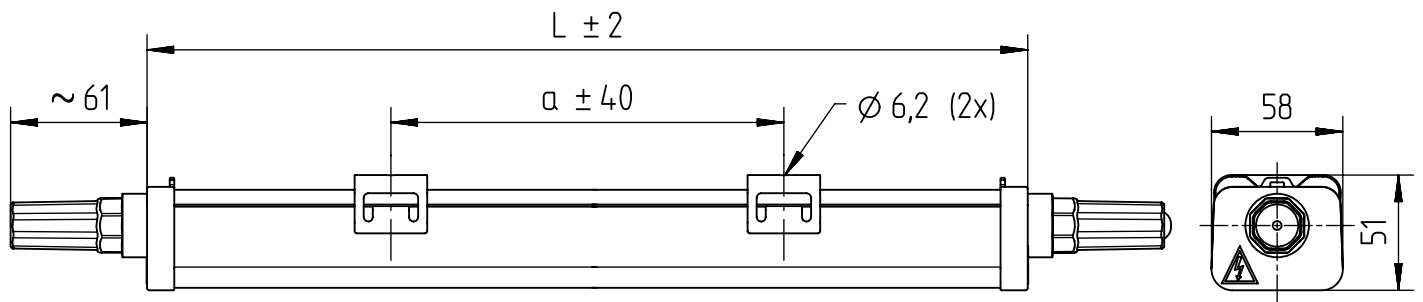

411...

IP 65   

230-240V 0/50-60Hz

max. 2,4 kg

LED

NORKA

3x1,5 = 2,5 mm²

91-12-000357-01-d 001 / 96194

NORKA

C

C1

C2

D1

D2

m 1500	1445	1230
m 1200	1165	950
m 600	605	390
Ausführung Version	L	a

* = „Auch zur Verwendung in einer Umgebung, in der eine Ablagerung von leitfähigem Staub auf der Leuchte zu erwarten ist.“
 „Also for use in environments where an accumulation of conductive dust on the luminaire may be expected.“