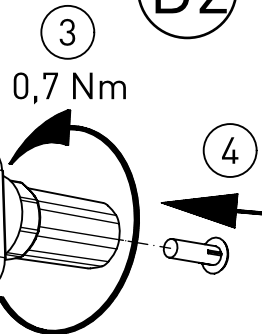

411...

IP 65   

230-240V 0/50-60Hz

max. 2,4 kg

LED

NORKA

3x1,5 = 2,5 mm²

91-12-000357-01-d 001 / 96194

NORKA

C

C1

C2

D1

D2

m 1500	1445	1230
m 1200	1165	950
m 600	605	390
Ausführung Version	L	a

* = „Auch zur Verwendung in einer Umgebung, in der eine Ablagerung von leitfähigem Staub auf der Leuchte zu erwarten ist.“
 „Also for use in environments where an accumulation of conductive dust on the luminaire may be expected.“