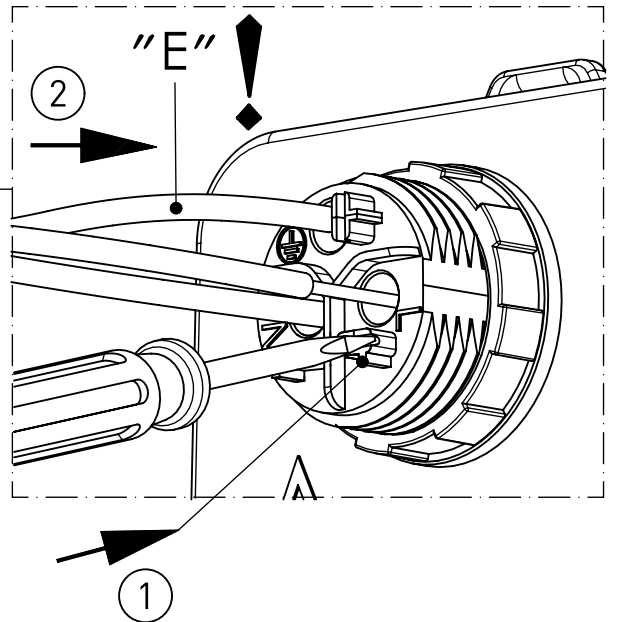

NORKA

C

C1

C2

D1

D2

m 1500	1445	1230
m 1200	1165	950
m 600	605	390
Ausführung Version	L	a

* = „Auch zur Verwendung in einer Umgebung, in der eine Ablagerung von leitfähigem Staub auf der Leuchte zu erwarten ist.“
 „Also for use in environments where an accumulation of conductive dust on the luminaire may be expected.“