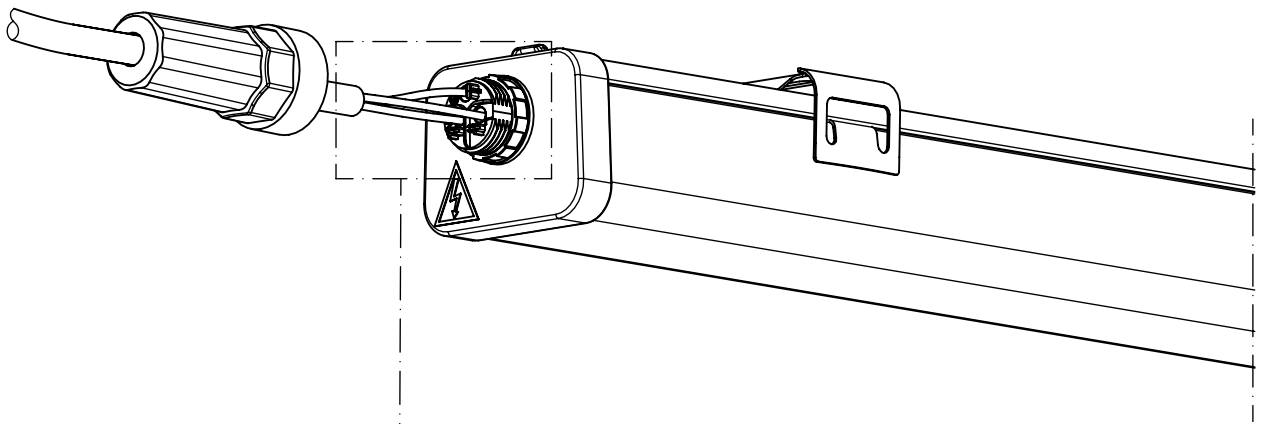

411...

IP 65   

230-240V 0/50-60Hz

max. 2,4 kg

LED

NORKA

3x1,5 = 2,5 mm²

91-12-000357-01-d 001 / 96194

NORKA

C

C1

C2

D1

D2

m 1500	1445	1230
m 1200	1165	950
m 600	605	390
Ausführung Version	L	a

* = „Auch zur Verwendung in einer Umgebung, in der eine Ablagerung von leitfähigem Staub auf der Leuchte zu erwarten ist.“
 „Also for use in environments where an accumulation of conductive dust on the luminaire may be expected.“