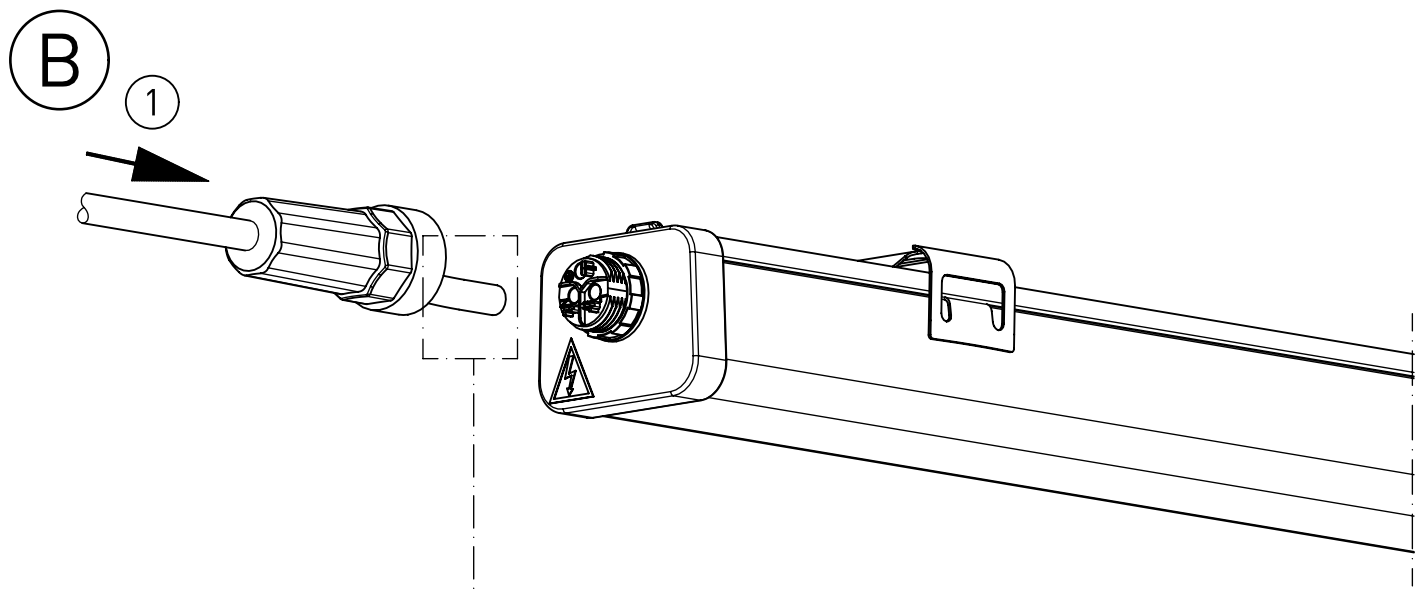

411...

IP 65   

230-240V 0/50-60Hz

max. 2,4 kg

LED

NORKA

3x1,5 = 2,5 mm²

91-12-000357-01-d 001 / 96194

NORKA

C

C1

C2

D1

D2

m 1500	1445	1230
m 1200	1165	950
m 600	605	390
Ausführung Version	L	a

* = „Auch zur Verwendung in einer Umgebung, in der eine Ablagerung von leitfähigem Staub auf der Leuchte zu erwarten ist.“
 „Also for use in environments where an accumulation of conductive dust on the luminaire may be expected.“