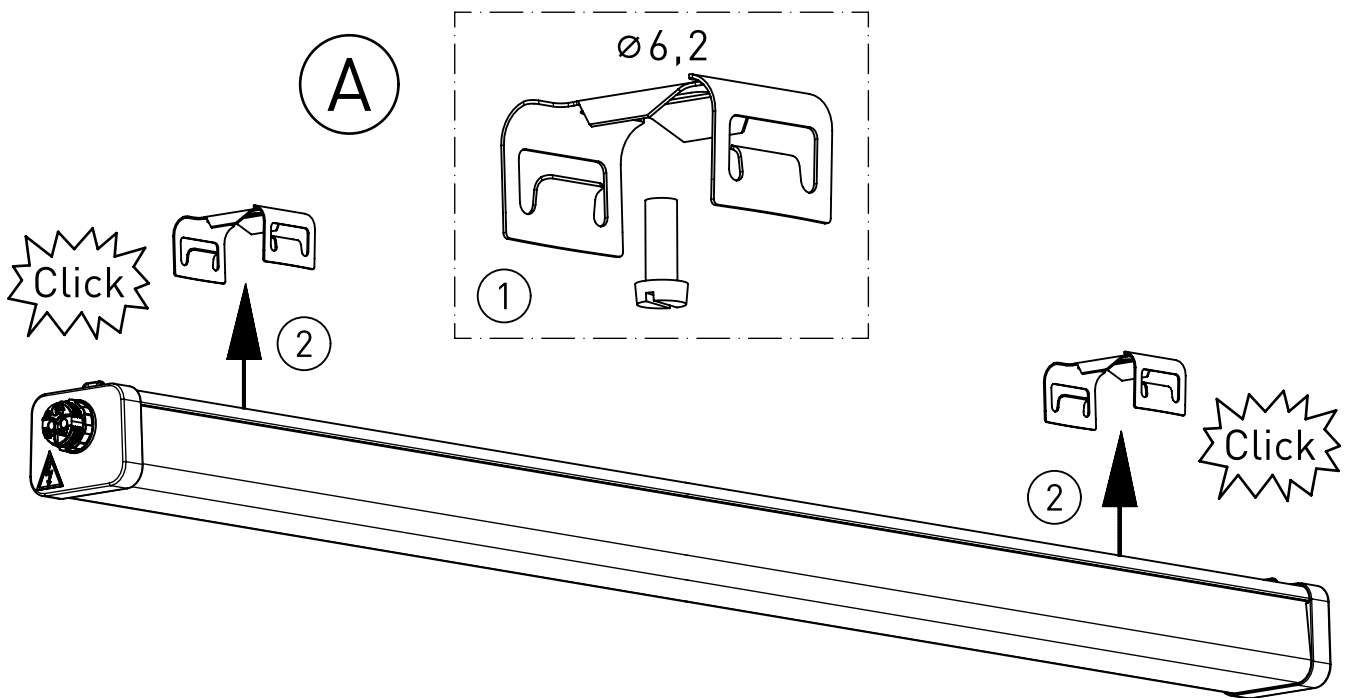

411...

IP 65   

230-240V 0/50-60Hz

max. 2,4 kg

LED

NORKA

3x1,5 = 2,5 mm²

91-12-000357-01-d 001 / 96194

NORKA

C

C1

C2

D1

D2

m 1500	1445	1230
m 1200	1165	950
m 600	605	390
Ausführung Version	L	a

* = „Auch zur Verwendung in einer Umgebung, in der eine Ablagerung von leitfähigem Staub auf der Leuchte zu erwarten ist.“
 „Also for use in environments where an accumulation of conductive dust on the luminaire may be expected.“