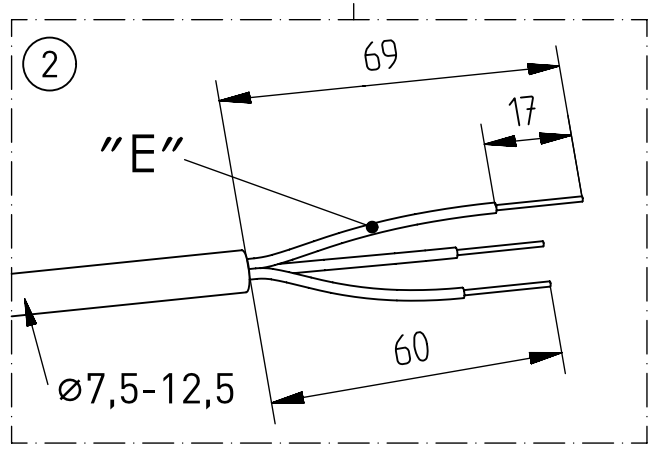

411...

IP 65   

230-240V 0/50-60Hz

max. 2,4 kg

LED

NORKA

3x1,5 = 2,5 mm²

91-12-000357-01-d 001 / 96194

NORKA

C

C1

C2

D1

D2

m 1500	1445	1230
m 1200	1165	950
m 600	605	390
Ausführung Version	L	a

* = „Auch zur Verwendung in einer Umgebung, in der eine Ablagerung von leitfähigem Staub auf der Leuchte zu erwarten ist.“
 „Also for use in environments where an accumulation of conductive dust on the luminaire may be expected.“