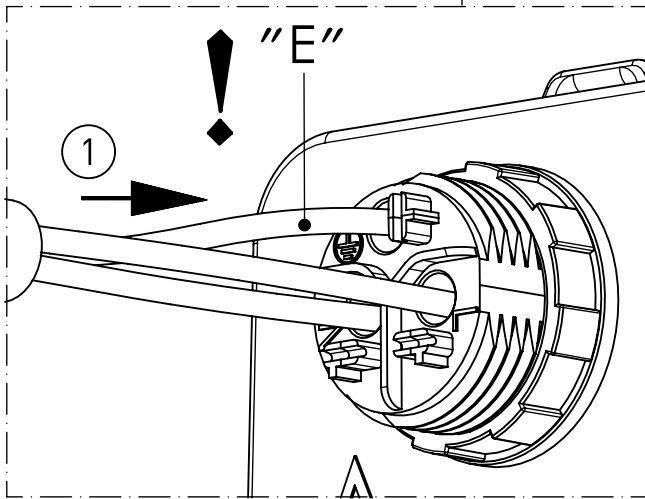

NORKA

C

C1

C2

D1

D2

m 1500	1445	1230
m 1200	1165	950
m 600	605	390
Ausführung Version	L	a

* = „Auch zur Verwendung in einer Umgebung, in der eine Ablagerung von leitfähigem Staub auf der Leuchte zu erwarten ist.“
 „Also for use in environments where an accumulation of conductive dust on the luminaire may be expected.“