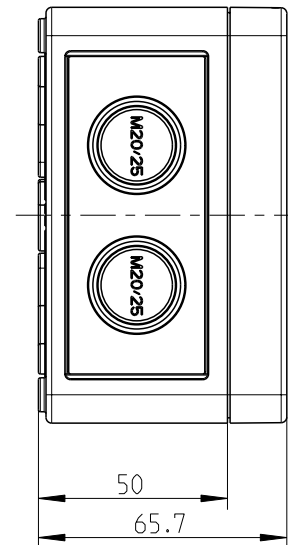

3:10

C - C

Ansicht ohne Deckel
view without cover

3:10

Fehlende Maße können dem Massblatt M-TK-1111 entnommen werden
missing size can be taken from the dimensional sheet M-TK-1111

Schutzvermerk ISO 16016 beachten. Refer to protection notice ISO 16016. Maßstab: 1:2

	Massblatt	
	RKK 4/12-4x12 ²	
0 Freigabe 07.04.16	M-RKK 4/12-4x12 ²	