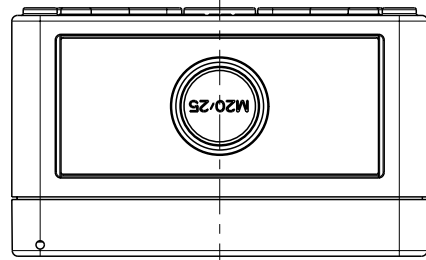

3:10

C - C

Ansicht ohne Deckel
view without cover

3:10

Fehlende Maße können dem Massblatt M-TK-1111 entnommen werden
missing size can be taken from the dimensional sheet M-TK-1111

Schutzvermerk ISO 16016 beachten. Refer to protection notice ISO 16016. Maßstab: 1:2