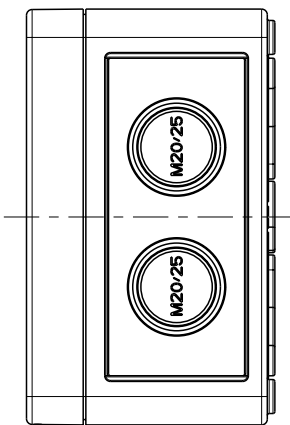

3:10

C - C

Ansicht ohne Deckel
view without cover

3:10

Fehlende Maße können dem Massblatt M-TK-1111 entnommen werden
missing size can be taken from the dimensional sheet M-TK-1111

Schutzvermerk ISO 16016 beachten. Refer to protection notice ISO 16016. Maßstab: 1:2

	Massblatt	
	RKK 4/12-4x12 ²	
0 Freigabe 07.04.16	M-RKK 4/12-4x12 ²	