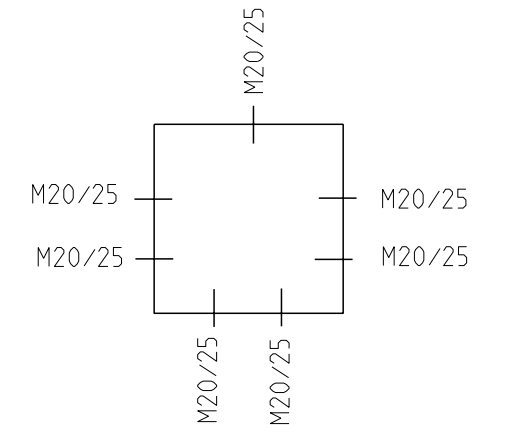

3:10

C - C

Ansicht ohne Deckel
view without cover

3:10

Fehlende Maße können dem Massblatt M-TK-1111 entnommen werden
missing size can be taken from the dimensional sheet M-TK-1111

Schutzvermerk ISO 16016 beachten. Refer to protection notice ISO 16016. Maßstab: 1:2

	Massblatt	
	RKK 4/12-4x12 ²	
0 Freigabe 07.04.16	M-RKK 4/12-4x12 ²	