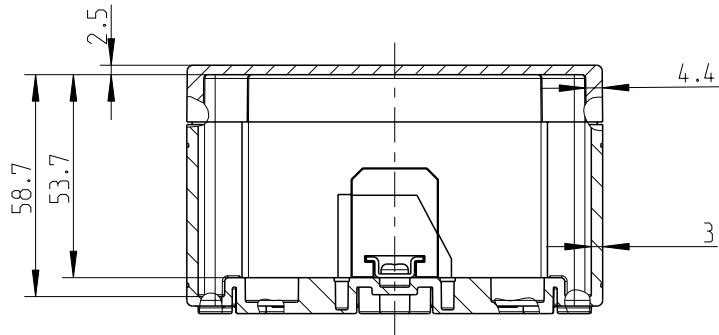

3:10

C - C

Ansicht ohne Deckel
view without cover

3:10

Fehlende Maße können dem Massblatt M-TK-1111 entnommen werden
missing size can be taken from the dimensional sheet M-TK-1111

Schutzvermerk ISO 16016 beachten. Refer to protection notice ISO 16016. Maßstab: 1:2

	Massblatt	
	RKK 4/12-4x12 ²	
0 Freigabe 07.04.16	M-RKK 4/12-4x12 ²	