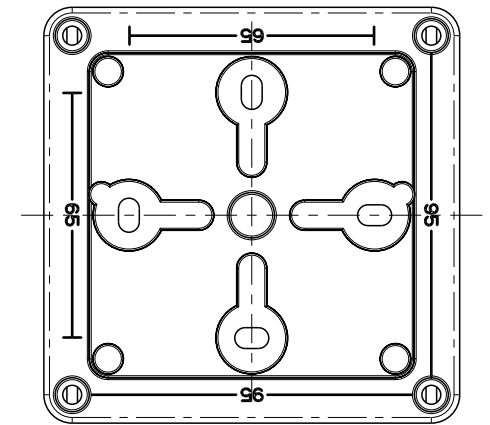

3:10

C - C

Ansicht ohne Deckel
view without cover

3:10

Fehlende Maße können dem Massblatt M-TK-1111 entnommen werden
missing size can be taken from the dimensional sheet M-TK-1111

Schutzvermerk ISO 16016 beachten. Refer to protection notice ISO 16016. Maßstab: 1:2

	Massblatt	
	RKK 4/12-4x12 ²	
0 Freigabe 07.04.16	M-RKK 4/12-4x12 ²	