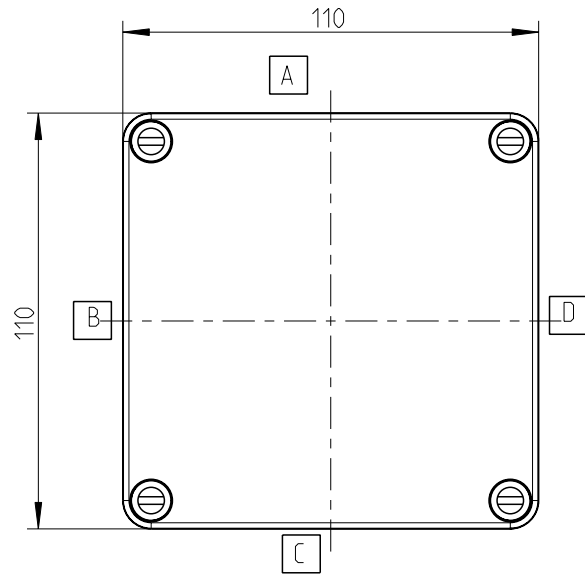

3:10

C - C

Ansicht ohne Deckel
view without cover

3:10

Fehlende Maße können dem Massblatt M-TK-1111 entnommen werden
missing size can be taken from the dimensional sheet M-TK-1111

Schutzvermerk ISO 16016 beachten. Refer to protection notice ISO 16016. Maßstab: 1:2

	Massblatt	
	RKK 4/12-4x12 ²	
0 Freigabe 07.04.16	M-RKK 4/12-4x12 ²	