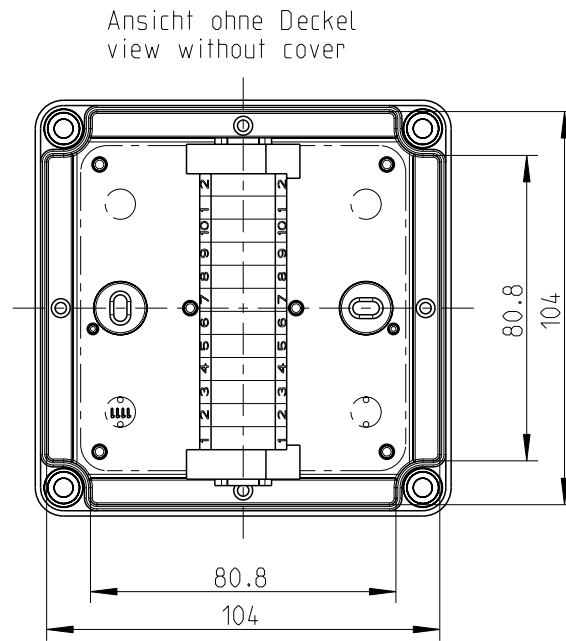

3:10

C - C

Ansicht ohne Deckel
view without cover

3:10

Fehlende Maße können dem Massblatt M-TK-1111 entnommen werden
missing size can be taken from the dimensional sheet M-TK-1111

Schutzvermerk ISO 16016 beachten. Refer to protection notice ISO 16016. Maßstab: 1:2

	Massblatt	
	RKK 4/12-4x12 ²	
0 Freigabe 07.04.16	M-RKK 4/12-4x12 ²	