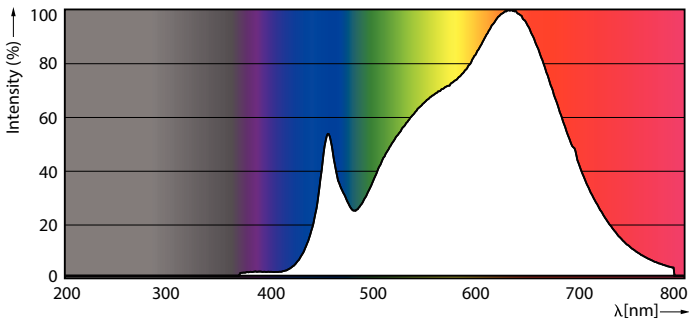

Photometrische Daten

LEDspots MAS SLR 10,8W AR111 G53 930 9D-POC POC

LEDspots MAS SLR 10,8W AR111 G53 930 24D-ADL ADL