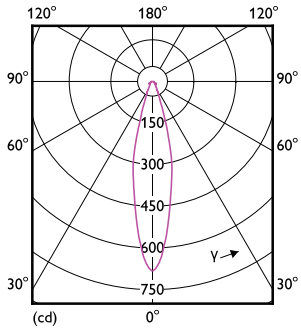

MASTER LEDspot ExpertColor AR111

Photometrische Daten

LEDspots MAS SLR 10,8W AR111 G53 930 24D-LDD LDD