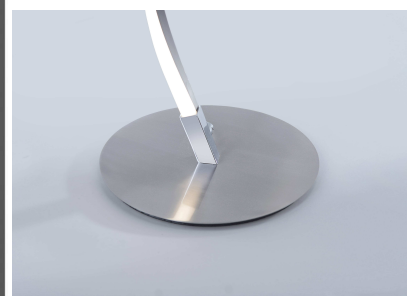

Angebotsnr.

Seite

**9140-55**

EAN 4012248 28561 9

POLINA**9102770**Stehleuchte, stahl
inkl. Schnurdimmer

LM-ART.-NR. **incl.**

2 x **LED-Board** E0000323

11.00 W 1350 lm 3000 K

L	B	H	Ø	T	Abh	AL	mm
200	200	1340	200				

LED 22.00 W 2700 lm

26.00 W 1900 lm