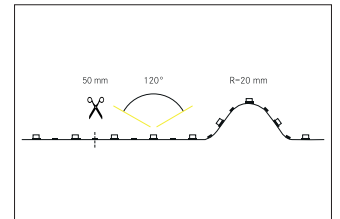

## QualityFlex Special Applications COB-Vision, 10 W / m, IP00

QualityFlex Special Applications COB-Vision, 10 W / m, IP00, LED-Weißlicht, 4000K, CRI > 90 LED-Flexplatine Länge: 5000.0 mm Lampenleistung je Meter: 10.0 W/m, Lichtstrom je Meter: 1105.0 lm/m, Schutzart: IP00, Schutzklasse: III, Spannung: 24V DC, Abstrahlwinkel: 120.0 °, 480 LEDs pro Meter. Zur Individuellen Anwendung kann die LED-Flexplatine alle 50 mm eingekürzt werden. Die Maximale Systemlänge von 5.000mm darf mit einer Einspeisung nicht überschritten werden. Diese Leuchte enthält eingebaute LED-Lampen. Die Lampen können in der Leuchte nicht ausgetauscht werden.

**Artikel-Nr.** 15317004  
**Stand:** 23.06.2021 12:02

Energieeffizienzklasse	A+
Lichtfarbe	4000 K
Lichtfarbe	weiß
Lichtstrom je Meter	1.105 lm/m
Leistung	50 W
Farbtoleranz	McAdam-Step 3
Lampenleistung je Meter	10 W/m
Abstrahlwinkel	120 °
Länge	5000 mm
Breite	10 mm
Höhe	2 mm

Länge der einzelnen Abschnitte	50 mm
Schutzart	IP00
Schutzklasse	III
Farbtoleranz	McAdam-Step 3
Anzahl der Leuchtmittel pro Meter	480 Stk
Spannung	24V
Spannungsart	DC
Umgebungstemperatur	-10 °C bis +40 °C
Farbwiedergabe	CRI > 90
max. Modullänge	5.000 mm