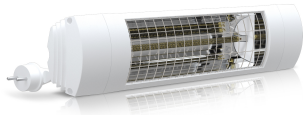

**Produktbezeichnung**

ET-EXO-COMFORT-1800-W

**Artikelnummer**

45054

**Hersteller**

ETHERMA

**Produktbeschreibung**

EXO COMFORT Infrarotstrahler, 1.8kW weiß, IP65

Der ETHERMA EXO COMFORT bietet ein perfektes Preis-Leistungs-Verhältnis und maximalen Komfort. Dank seiner Vielseitigkeit kann er für unzählige individuelle Anwendungen im privaten und gewerblichen Außenbereich eingesetzt werden. Die goldbeschichtete Infrarot-Halogenröhre sorgt in Kombination mit dem neuen, optimierten Reflektor für eine hocheffektive Wärmeverteilung nach vorne. Das Gehäuse aus hochwertigem Aluminium verleiht dem Strahler nicht nur ein modernes Design, sondern auch eine lange Lebensdauer. Die Montage erfolgt über einen T-Winkel-Bügel für den gezielten Einsatz der Strahlungswärme. Farben: weiß, schwarz; geeignet für Wand- und Deckenmontage, Maße: 540x110x76 (162 inkl. Bügel) mm, Schutzart: IP 65, Spannung: 230 V, Steckerkabel 180 cm, Systemausführung: CE-konform.

**Technische Details**

<b>Ausführung</b>	Decken-/Wandstrahler	<b>Spannung</b>	230 230 Volt
<b>Montageart</b>	Aufbau	<b>Anzahl der Heizstufen</b>	1
<b>Leistungsstufe AUS</b>	Nein	<b>Min. Heizleistung</b>	1800 Watt
<b>Montage über Wickeltisch</b>	Nein	<b>Max. Heizleistung</b>	1800 Watt
<b>Schutzart (IP)</b>	IP65	<b>Min. Montagehöhe</b>	1,8 Meter
<b>Farbe</b>	weiß	<b>Max. Montagehöhe</b>	2,5 Meter
<b>Kompatibel mit Apple HomeKit</b>	Nein	<b>Höhe</b>	110 Millimeter
<b>Kompatibel mit Google Assistant</b>	Nein	<b>Breite</b>	540 Millimeter
<b>Kompatibel mit Amazon Alexa</b>	Nein	<b>Tiefe</b>	164 Millimeter
<b>IFTTT-Unterstützung verfügbar</b>	Nein	<b>RAL-Nummer</b>	9016