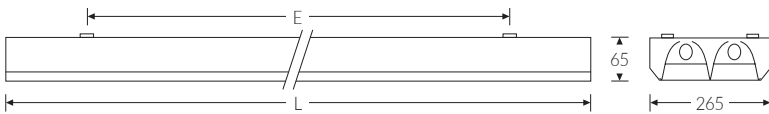

LUX für 2x LEDtube 1500 | Artikelnummer 84866055

Leuchte für LED-Röhre. Stabiler Leuchtenkörper aus Stahlblech weiß, niedrige, zeitlose Bauform. Spiegelraster aus hochglänzendem Aluminium, reduziert Blendungen, so dass an Arbeitsplätzen in Büros, Geschäfts- oder Gesellschaftsräumen für optimale Beleuchtung gesorgt ist. Geeignet zur Montage direkt an der Decke. Zugelassen für den Einsatz in Innenbereichen.

Montageart und Anwendungsbereich

- Deckenanbau
- Grundbeleuchtung

Technische Daten

Artikelnummer	84866055
Bestellbezeichnung	LUX f. 2xLED-Tube 1500
Lichtquelle	LEDtube
Fassung / Sockel	G13 / T8 (T26)
Kabeleinführung (Position)	rückseitig

Prüfungen

Schutzklasse	SK I
Schutzart	IP20
CE-Konform	Ja

Maße und Gewichte

Länge (L)	1560 mm
Breite (B)	265 mm
Höhe (H)	65 mm
Befestigungsabstand (E1)	1250 mm
Bruttogewicht (incl. Verpackung)	3,5 Kg
Inhalts- / Verpackungsmenge	1 Stück
Paletteneinheit	40 Stück