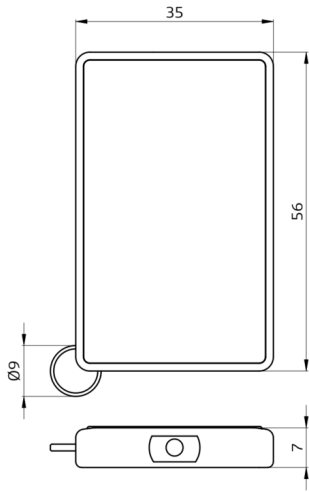

## Technische Daten

<b>Batterie:</b>	3,0 V Lithium CR2032 (inklusive)
<b>Abmessungen:</b>	57 x 35 x 7 mm
<b>Sendereichweite:</b>	<b>bewölkt/dunkel:</b> max. 5 bis 6 m <b>sonnig:</b> max. 2 bis 3 m

## Bestelldaten

Bezeichnung	Farbe	Artikel-Nummer
IR-LC-Mini	-	92093

Bemaßung 92093

---

© 2021 B.E.G. Brück Electronic GmbH