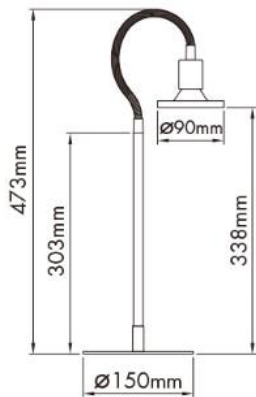

Abmessungsskizze

LED LM85682