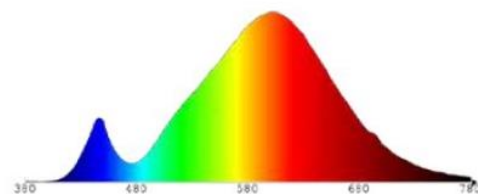

Farbspektrum