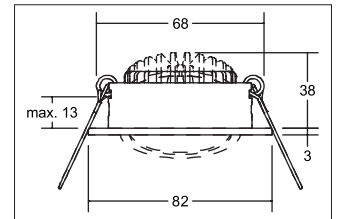

LED-Einbaustrahler set DISC, mit Linsenoptik, Phasenabschnitt dimmbar

Artikel-Nr. 39421074

LED-Einbaustrahler DISC, mit Linsenoptik, Phasenabschnitt dimmbar, weiß, rund. Ausgeführt in kompakter Bauform für werkzeuglose Schnellmontage zum Deckeneinbau. Set inkl. Konverter für 230 V-Netzspannung, Phasenabschnitt dimmbar, Maße Konverter: L 110 x B 50 x H 19 mm . Montageart: Einbaumontage, Montageort: Deckenmontage, Material: Aluminium / Kunststoff, Schutzart: nach DIN EN 60529: IP20, Schutzklasse: (EN 61140) II, Spannung: 230V AC 50Hz, Leistung: 6W, Anzahl der Leuchtmittel / Fassungen: 1.0 Stk, Lichtstrom: 700lm, Farbtemperatur: 4000 K, Lichtfarbe: weiß, Abstrahlwinkel: 38°, Verstellbarkeit: schwenkbar, Art der Dimmung: Phasenabschnitt .

Artikel-Nr. 39421074
Stand: 19.07.2021 12:12

Lichtfarbe	4000 K
Farbe	weiß
Abstrahlwinkel	38 °
Anzahl der Leuchtmittel / Fassungen	1 Stk
Material	Aluminium / Kunststoff
Leistung	6 W
Leuchtmittel	LED
Farbwiedergabe	CRI > 80
Ansteuerung	Phasenabschnitt

Außendurchmesser	82 mm
Einbaudurchmesser	68 mm
Einbautiefe	38 mm
Spannung	230V AC 50Hz
Schutzart	IP20
Schutzklasse	II
Verstellbarkeit	schwenkbar
Schwenkwinkel	30 °
Schaltungsart	Parallelschaltung