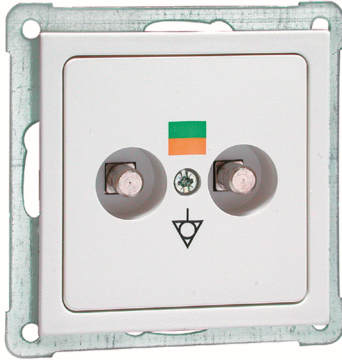

**Potenzialleiter-Anschlussdose, reinweiß,
AURA****PRODUKT DATENBLATT**

Zusammenstellung	Basiselement mit zentraler Abdeckplatte
Ausführung	Steckdose 2-fach
Montageart	Unterputz
Werkstoff	Kunststoff
Werkstoffgüte	Thermoplast
Oberfläche	unbehandelt
Ausführung der Oberfläche	matt
Farbe	weiß
Halogenfrei	Ja
RAL-Nummer (ähnlich)	9010

**Potenzialleiter-Anschlussdose, reinweiß,
AURA**

Potenzialleiter-Anschlussdose AURA
nach DIN 42 801, mit 2 Kontaktstiften

Bestellnummer	Artikelnummer	EAN
00156421	H 20.1942.02 PA	4010105156423

PEHA Elektro GmbH & Co. KG
a Honeywell Company
Gartenstraße 49
58511 Lüdenscheid
Deutschland