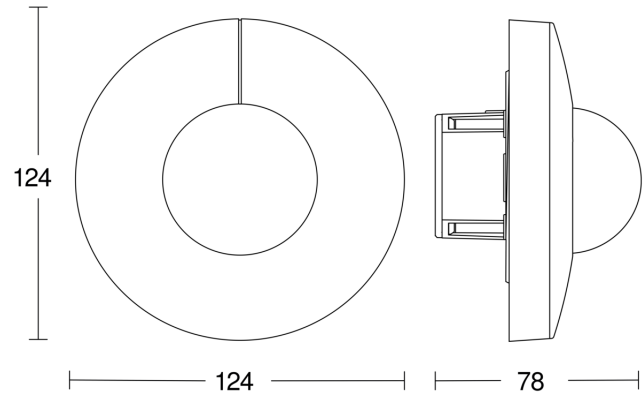

IS 3360

DALI-2 Input Device - UP rund

EAN 4007841 057268

Art.-Nr. 057268

Technische Daten

Ausführung	Bewegungs- und Präsenzmelder
Abmessungen (Ø x H)	124 x 65 mm
Netzanschluss	12 – 22,5 V / 50 – 60 Hz
Versorgungsspannung Detail	Dali-Bus
Anzahl DALI-Teilnehmer	3
Sensortechnologie	Passiv Infrarot
Anwendung, Ort	Innenbereich
Montageort	Decke
Montageart	Unterputz
Montagehöhe	2,5 – 4,00 m
Reichweite Radial	Ø 8 m (50 m ²)
Reichweite Tangential	Ø 40 m (1257 m ²)
Reichweite Präsenz	Ø 3 m (7 m ²)
Erfassungswinkel	360 °
Öffnungswinkel	180 °
Schaltzonen	1416 Schaltzonen
optimale Montagehöhe	2,8 m
Mechanische Skalierbarkeit	Nein
Unterkriechschutz	Ja
segmentweise Ausblendung	Ja

Zubehör

EAN 4007841 009151	Fernbedienung Smart Remote
EAN 4007841 056742	Schwarze Blende für IR-Sensoren

IS 3360

DALI-2 Input Device - UP rund
EAN 4007841 057268
Art.-Nr. 057268

Sensorerfassungsbereich

Mögliche Montagehöhe: 2,50 m – 4,00 m
Orange: radial
Schwarz: tangential

Maßzeichnung

Schaltplan