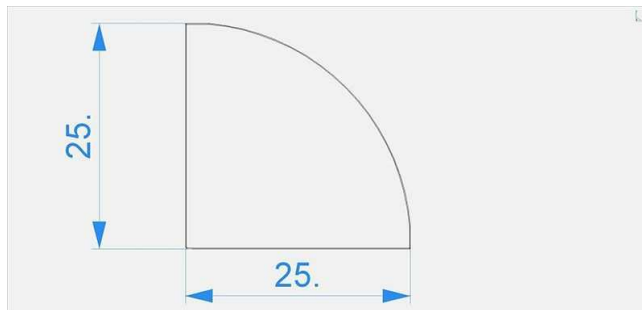

**Montage**

**Befestigungsmöglichkeiten**

**Artikel Nr.: 979751**

End Cap R-AV-03-12 Set 2 pcs suitable for

**Characteristics**

<b>Material</b>	plastic
<b>Color</b>	gray
<b>Optic</b>	

**Dimensions & Weight**

<b>Length</b>	25 mm
<b>Width</b>	
<b>Height</b>	25 mm
<b>Diameter</b>	
<b>Product Weight</b>	4 g

**Mounting**

**Mounting Options**