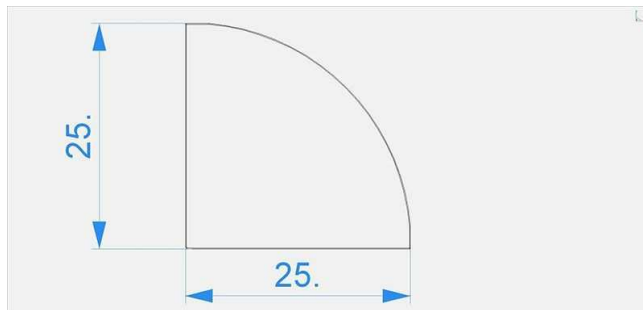

**Artikel Nr.: 979751**

Endkappe R-AV-03-12 Set 2 Stk passend für

**Charakteristik**

<b>Material</b>	Kunststoff
<b>Farbe</b>	Grau
<b>Optik</b>	

**Abmessungen und Gewicht**

<b>Länge</b>	25 mm
<b>Breite</b>	
<b>Höhe</b>	25 mm
<b>Durchmesser</b>	
<b>Gewicht</b>	4 g

**Montage**

**Befestigungsmöglichkeiten**

**Artikel Nr.: 979751**

End Cap R-AV-03-12 Set 2 pcs suitable for

**Characteristics**

<b>Material</b>	plastic
<b>Color</b>	gray
<b>Optic</b>	

**Dimensions & Weight**

<b>Length</b>	25 mm
<b>Width</b>	
<b>Height</b>	25 mm
<b>Diameter</b>	
<b>Product Weight</b>	4 g

**Mounting**

**Mounting Options**