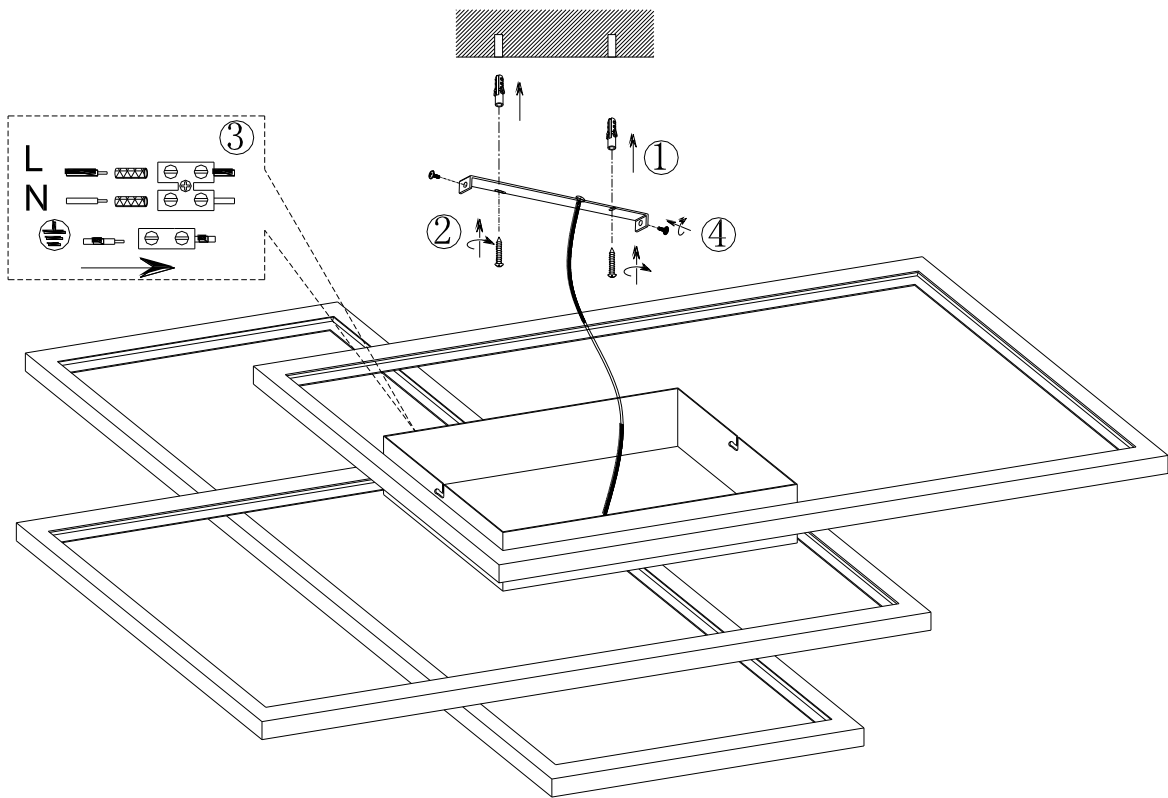

(SR) UPOZORENJE!

Prije početka montaže, pažljivo pročitajte sigurnosne upute!

230V~50Hz
1 x LED / 40W