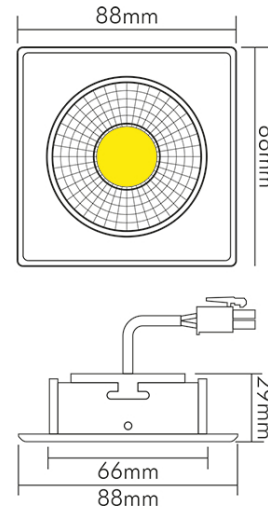

DATENBLATT

A 5068Q T Flat chrom 8W BIO 940 38° dim C

LED Downlight A 5068Q T Flat BIO, COB LED, schwenkbar

nobile

Artikelnummer	1869005213
GTIN	4044538071015

ENERGIEVERBRAUCHSKENNZEICHNUNG

Artikelnummer der Lichtquelle	1869006213
EPREL-Registrierungsnummer	931582
Energieeffizienzklasse	G

LICHTTECHNISCHE EIGENSCHAFTEN

Spitzen-Lichtstärke	796 cd
Lichtstromerhalt	0,96
Lichtverteiler	Reflektor
L80B10 - Lebensdauer bei 25 °C	50000 h
L70B50 - Lebensdauer bei 25°C	50000 h
Farbwertanteil [x]	0,38
Farbwertanteil [y]	0,38
Verwendete Beleuchtungstechnologie	LED
Ungebündeltes [NDLS] oder gebündeltes Licht [DLS]	DLS
Blendschutzschild	nein
Nutzlichtstrom [Φuse]	500 lm
Nutzlichtstrom [Φuse] bezogen auf	schmalem Kegel (90°)
Lebensdauerfaktor	0,9
Hülle	keine Hülle
Farbwiedergabeindex R9	97
Lichtquelle mit hoher Leuchtdichte	nein
Lichtquellentyp	DLS/NMLS

Stand:
01.02.2022
14:18:00