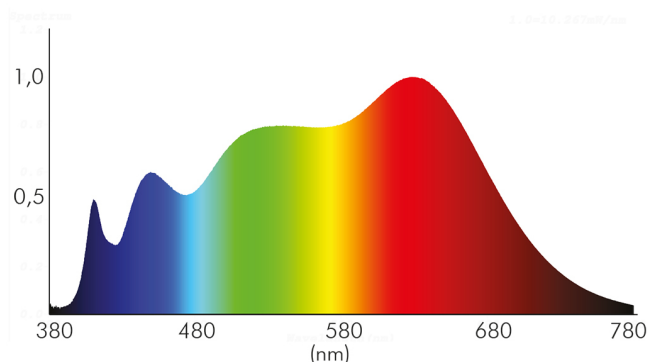

A 5068Q T Flat chrom 8W BIO 940 38° dim C

LED Downlight A 5068Q T Flat BIO, COB LED, schwenkbar

Farbtemperatur	4000 K
Farbwiedergabeindex Ra	98
Lichtfarbe	neutralweiß
Ausstrahlwinkel	38°
Leuchtmittel	COB LED
Gesamtlichtstrom	600 lm
Lichtverteilung	symmetrisch
Farbabstand [McAdam]	3 SDCM
Lichtaustritt	direkt
Farbe steuerbar (RGB)	nein
Farblich abstimmbare Lichtquelle	nein

Spektrale Strahlungsverteilung (250..800 nm) - Diagramm

ELEKTRISCHE EIGENSCHAFTEN

Vernetzte Lichtquelle [CLS]	nein
Dimmbar	ja
Lampenleistung	8 W
Nennspannung des Betriebsgerätes [AC]	220 - 240 V
Fassung	sonstige
Art der Dimmung	Phasenabschnitt
Elektrischer Anschluss mit Stecksystem	nein
Durchgangsverdrahtung möglich	ja
Anschlussart	Anschlussbox mit Durchgangsverdrahtung (L, N, PE); Steckklemmen
Art des Betriebsgerätes	LED Betriebsgerät

SICHERHEITSEIGENSCHAFTEN

Stand:
01.02.2022
14:18:00