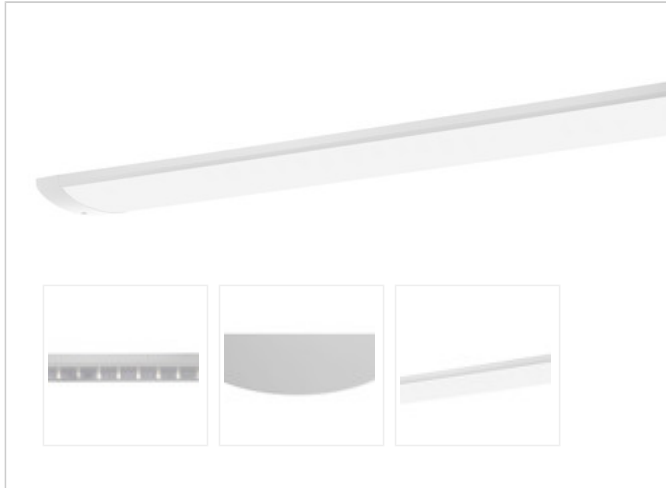

Artikel-Nr: 76136596

Anbauleuchten

Leuchte TROJA G2 SKII DALI 1261mm PCO 1x71W A100° 6500lm

Vandalismus geschützte LED Leuchte in SKII mit MID-Power LEDs, LED Einheit in der Abdeckung integriert und per PEC System (PRACHT EASY CONNECT) schnell zu montieren. Konverter in Leuchte integriert. Flaches, stabiles Aluminiumgehäuse mit integriertem decken-/wandseitigem Kabelführungskanal, schlagfeste Abdeckung aus opalisiertem Polycarbonat, eingefasst in Aluminium-Rahmenprofil und Endkappen aus Aluminium-Druckguss, weiß, pulverbeschichtet, mit Innensechskant- oder Sicherheits-Verschlusschrauben, umlaufende Silikondichtung, geeignet für Decken- und waagerechte Wandmontage, Eckmontage mit Zubehör möglich. Ein-Mann-Montage mit variablen Befestigungsabständen durch PRACHT-KLAMMER-SYSTEM, die Befestigungsklammern sind nach der Montage der Abdeckung vor unbefugtem Zugriff geschützt. Achtung: PRACHT MANUFAKTUR! Sie benötigen eine andere Lichtfarbe, Gehäusefarbe oder Durchgangsverdrahtung? Besondere Herausforderungen? Kein Problem. Wir bieten individuelle Lösungen für Ihre Anforderungen.

Gehäusefarbe	Weiss RAL 9010
--------------	----------------

Ausführung NaWaRoh möglich	nein
-------------------------------	------

Werkstoff des Gehäuses	Aluminium
------------------------	-----------

Werkstoff der Abdeckung	PC-OPAL
----------------------------	---------