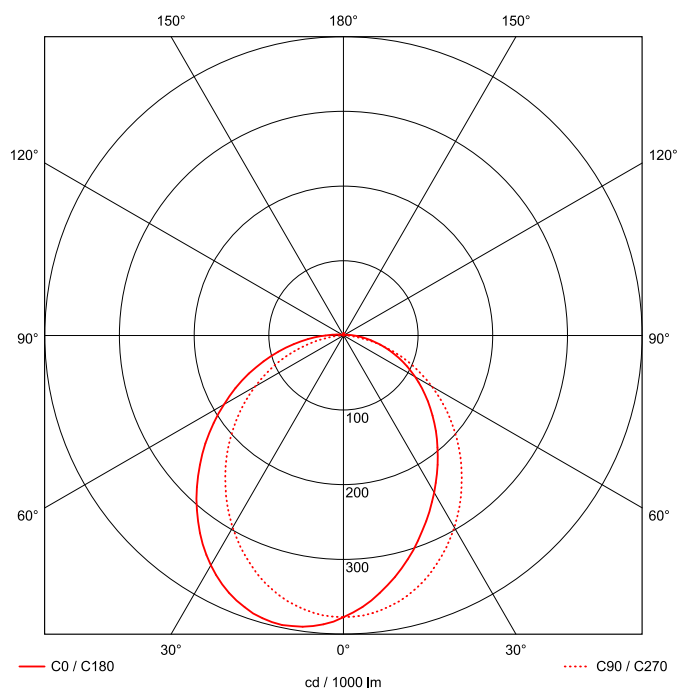

Artikel-Nr: 76136596

Anbauleuchten

Leuchte TROJA G2 SKII DALI 1261mm PCO 1x71W A100° 6500lm

Vandalismus geschützte LED Leuchte in SKII mit MID-Power LEDs, LED Einheit in der Abdeckung integriert und per PEC System (PRACHT EASY CONNECT) schnell zu montieren. Konverter in Leuchte integriert. Flaches, stabiles Aluminiumgehäuse mit integriertem decken-/wandseitigem Kabelführungskanal, schlagfeste Abdeckung aus opalisiertem Polycarbonat, eingefasst in Aluminium-Rahmenprofil und Endkappen aus Aluminium-Druckguss, weiß, pulverbeschichtet, mit Innensechskant- oder Sicherheits-Verschlusschrauben, umlaufende Silikondichtung, geeignet für Decken- und waagerechte Wandmontage, Eckmontage mit Zubehör möglich. Ein-Mann-Montage mit variablen Befestigungsabständen durch PRACHT-KLAMMER-SYSTEM, die Befestigungsklammern sind nach der Montage der Abdeckung vor unbefugtem Zugriff geschützt. Achtung: PRACHT MANUFAKTUR! Sie benötigen eine andere Lichtfarbe, Gehäusefarbe oder Durchgangsverdrahtung? Besondere Herausforderungen? Kein Problem. Wir bieten individuelle Lösungen für Ihre Anforderungen.

EAN 4018098314974 Energie-Effizienz-Klasse

Statistische
Warennummer 94054099

A++