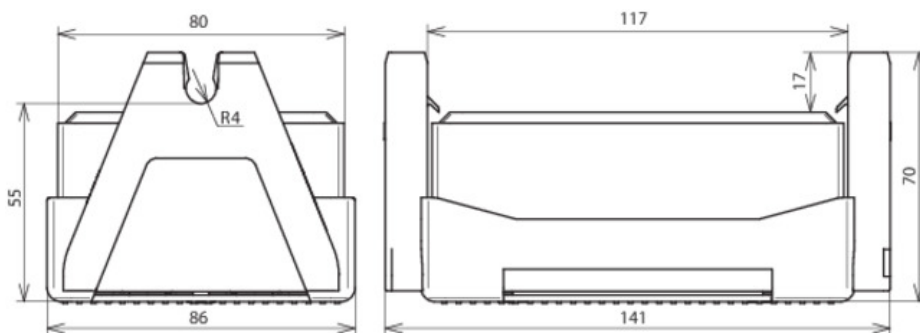

**DLH FB2 8 LO 141X86X70 (253 050)**

Abbildung unverbindlich

Typ	DLH FB2 8 LO 141X86X70
Art.-Nr.	253 050
Bauteilschutz	Dt.-Pat. Nr. 19 820 855.3
Ausführung	mit zweifacher Leitungshalterung
Leitungsführung	lose
Werkstoff Leitungshalter	Kunststoff
Farbe Leitungshalter	schwarz •
Leitungshalter Aufnahme Rd	8 mm
Gewicht	1 kg
Stein	Beton (C35/45)
Abmessung	141 x 86 x 70 mm
Gewicht	1,04 kg
Zolltarifnummer (Komb. Nomenklatur EU)	68109100
GTIN (EAN)	4013364079687
VPE	10 Stk.

Änderungen in Form und Technik, bei Maßen, Gewichten und Werkstoffen behalten wir uns im Sinne des Fortschrittes der Technik vor. Die Abbildungen sind unverbindlich.