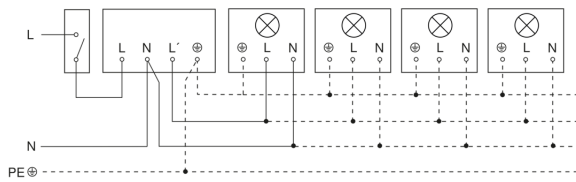

IS 2180-2

inox
 EAN 4007841 603915
 Art.-Nr. 603915

Technische Daten

Ausführung	Bewegungsmelder
Abmessungen (L x B x H)	55 x 78 x 120 mm
Netzanschluss	230 – 240 V / 50 Hz
Sensortechnologie	Passiv Infrarot
Anwendung, Ort	Innenbereich
Montageort	Wand, Ecke
Montageart	Aufputz
Montagehöhe	1,80 – 4,00 m
Reichweite Radial	r = 1.5 m (4 m ²) / r = 3 m (14 m ²)
Reichweite Tangential	r = 5 m (39 m ²) / r = 12 m (226 m ²)
Erfassungswinkel	180 °
Öffnungswinkel	90 °
Schaltzonen	504 Schaltzonen
optimale Montagehöhe	2 m
Mechanische Skalierbarkeit	Nein
Unterkriechschutz	Ja
segmentweise Ausblendung	Ja
Elektronische Skalierbarkeit	Nein
Dämmerungseinstellung Teach	Nein
Dämmerungseinstellung	2 – 2000 lx
Zeiteinstellung	5 s – 15 Min.
Leistung	1000 W
Schaltausgang 1, Ohmsch	1000 W
Schaltausgang 1, Anzahl LED/Leuchtstofflampen	6 stk.

IS 2180-2

inox
 EAN 4007841 603915
 Art.-Nr. 603915

Sensorerfassungsbereich

Mögliche Montagehöhe: 1,80 m – 4,00 m
 Orange: radial
 Schwarz: tangential

Maßzeichnung

Schaltplan Leuchte ohne vorhandenen Nullleiter

Schaltplan Leuchte mit vorhandenem Nullleiter

Schaltplan Anschluss über Serienschalter für Hand- und Automatik-Betrieb

Schaltplan Anschluss über einen Wechselschalter für Dauerlicht- und Automatik-Betrieb