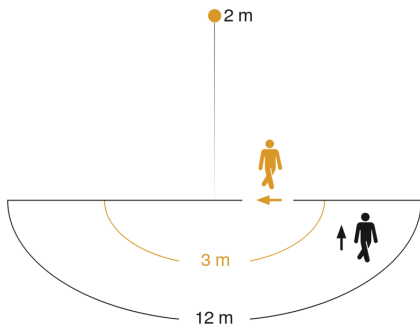

IS 2180-2

inox
EAN 4007841 603915
Art.-Nr. 603915

Sensorerfassungsbereich