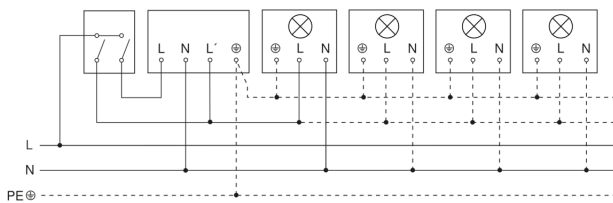

IS 2180-2

inox
 EAN 4007841 603915
 Art.-Nr. 603915

Technische Daten

Ausführung	Bewegungsmelder
Abmessungen (L x B x H)	55 x 78 x 120 mm
Netzanschluss	230 – 240 V / 50 Hz
Sensortechnologie	Passiv Infrarot
Anwendung, Ort	Innenbereich
Montageort	Wand, Ecke
Montageart	Aufputz
Montagehöhe	1,80 – 4,00 m
Reichweite Radial	r = 1.5 m (4 m ²) / r = 3 m (14 m ²)
Reichweite Tangential	r = 5 m (39 m ²) / r = 12 m (226 m ²)
Erfassungswinkel	180 °
Öffnungswinkel	90 °
Schaltzonen	504 Schaltzonen
optimale Montagehöhe	2 m
Mechanische Skalierbarkeit	Nein
Unterkriechschutz	Ja
segmentweise Ausblendung	Ja
Elektronische Skalierbarkeit	Nein
Dämmerungseinstellung Teach	Nein
Dämmerungseinstellung	2 – 2000 lx
Zeiteinstellung	5 s – 15 Min.
Leistung	1000 W
Schaltausgang 1, Ohmsch	1000 W
Schaltausgang 1, Anzahl LED/Leuchtstofflampen	6 stk.

IS 2180-2

inox
 EAN 4007841 603915
 Art.-Nr. 603915

Sensorerfassungsbereich

Mögliche Montagehöhe: 1,80 m – 4,00 m
 Orange: radial
 Schwarz: tangential

Maßzeichnung

Schaltplan Leuchte ohne vorhandenen Nullleiter

Schaltplan Leuchte mit vorhandenem Nullleiter

Schaltplan Anschluss über Serienschalter für Hand- und Automatik-Betrieb

Schaltplan Anschluss über einen Wechselschalter für Dauerlicht- und Automatik-Betrieb