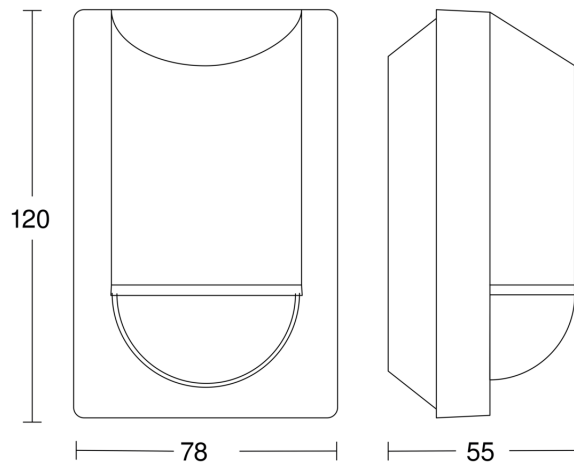

IS 2180-2

inox
 EAN 4007841 603915
 Art.-Nr. 603915

Technische Daten

Ausführung	Bewegungsmelder
Abmessungen (L x B x H)	55 x 78 x 120 mm
Netzanschluss	230 – 240 V / 50 Hz
Sensortechnologie	Passiv Infrarot
Anwendung, Ort	Innenbereich
Montageort	Wand, Ecke
Montageart	Aufputz
Montagehöhe	1,80 – 4,00 m
Reichweite Radial	r = 1.5 m (4 m ²) / r = 3 m (14 m ²)
Reichweite Tangential	r = 5 m (39 m ²) / r = 12 m (226 m ²)
Erfassungswinkel	180 °
Öffnungswinkel	90 °
Schaltzonen	504 Schaltzonen
optimale Montagehöhe	2 m
Mechanische Skalierbarkeit	Nein
Unterkriechschutz	Ja
segmentweise Ausblendung	Ja
Elektronische Skalierbarkeit	Nein
Dämmerungseinstellung Teach	Nein
Dämmerungseinstellung	2 – 2000 lx
Zeiteinstellung	5 s – 15 Min.
Leistung	1000 W
Schaltausgang 1, Ohmsch	1000 W
Schaltausgang 1, Anzahl LED/Leuchtstofflampen	6 stk.

IS 2180-2

inox
 EAN 4007841 603915
 Art.-Nr. 603915

Sensorerfassungsbereich

Mögliche Montagehöhe: 1,80 m – 4,00 m
 Orange: radial
 Schwarz: tangential

Maßzeichnung

Schaltplan Leuchte ohne vorhandenen Nullleiter