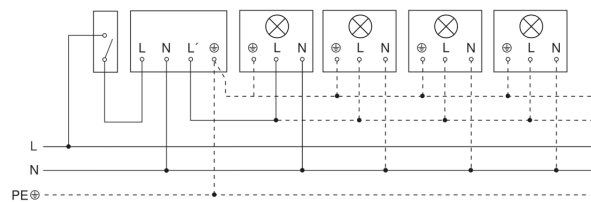

IS 2180-2

inox
 EAN 4007841 603915
 Art.-Nr. 603915

Technische Daten

Ausführung	Bewegungsmelder
Abmessungen (L x B x H)	55 x 78 x 120 mm
Netzanschluss	230 – 240 V / 50 Hz
Sensortechnologie	Passiv Infrarot
Anwendung, Ort	Innenbereich
Montageort	Wand, Ecke
Montageart	Aufputz
Montagehöhe	1,80 – 4,00 m
Reichweite Radial	r = 1.5 m (4 m ²) / r = 3 m (14 m ²)
Reichweite Tangential	r = 5 m (39 m ²) / r = 12 m (226 m ²)
Erfassungswinkel	180 °
Öffnungswinkel	90 °
Schaltzonen	504 Schaltzonen
optimale Montagehöhe	2 m
Mechanische Skalierbarkeit	Nein
Unterkriechschutz	Ja
segmentweise Ausblendung	Ja
Elektronische Skalierbarkeit	Nein
Dämmerungseinstellung Teach	Nein
Dämmerungseinstellung	2 – 2000 lx
Zeiteinstellung	5 s – 15 Min.
Leistung	1000 W
Schaltausgang 1, Ohmsch	1000 W
Schaltausgang 1, Anzahl LED/Leuchtstofflampen	6 stk.

IS 2180-2

inox
 EAN 4007841 603915
 Art.-Nr. 603915

Sensorerfassungsbereich

Mögliche Montagehöhe: 1,80 m – 4,00 m
 Orange: radial
 Schwarz: tangential

Maßzeichnung

Schaltplan Leuchte ohne vorhandenen Nullleiter

Schaltplan Leuchte mit vorhandenem Nullleiter

Schaltplan Anschluss über Serienschalter für Hand- und Automatik-Betrieb

Schaltplan Anschluss über einen Wechselschalter für Dauerlicht- und Automatik-Betrieb