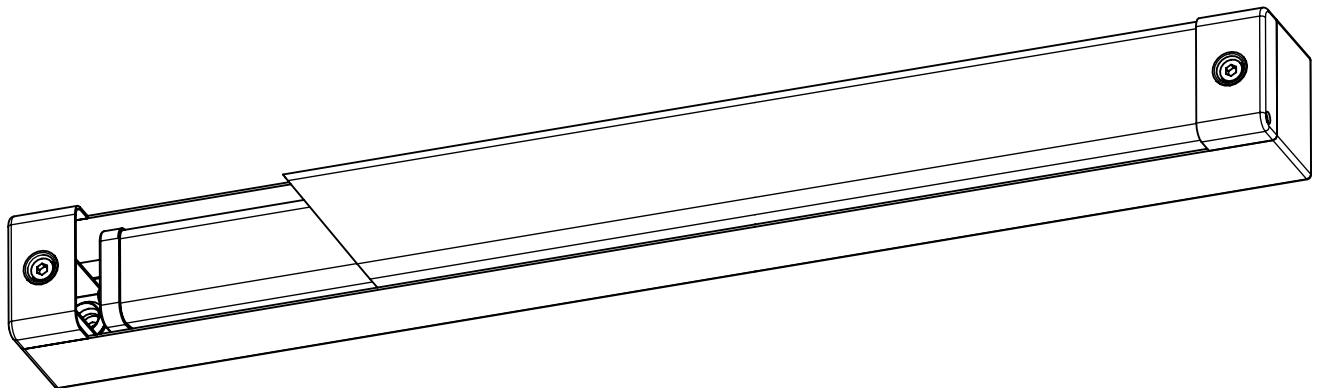

# Montageanleitung 94277

- (GB) Mounting Instructions
- (F) Notice de Montage
- (E) Instrucciones de Montaje
- (I) Istruzione per l'Installazione
- (P) Instrucoes de montagem
- (NL) Montage Voorschrift
- (DK) Monteringsvejledning
- (S) Montageanvisning
- (FIN) Asennusohje
- (N) Montasjeveiledning
- (PL) Instrukcja montażu

656...

IP 65      

230-240V 0/50-60Hz

max.7,6 kg

IK 10+ $\hat{=}$ 150J

LED

**NORKA**

**NORKA**

m 1500	1540	1360	7,6
m 1200	1260	1080	5,8
m 600	700	520	3,4
Ausführung Version	L	a	m [kg]

$\nabla$ \* = „Auch zur Verwendung in einer Umgebung, in der eine Ablagerung von leitfähigem Staub auf der Leuchte zu erwarten ist.“  
 „Also for use in environments where an accumulation of conductive dust on the luminaire may be expected.“