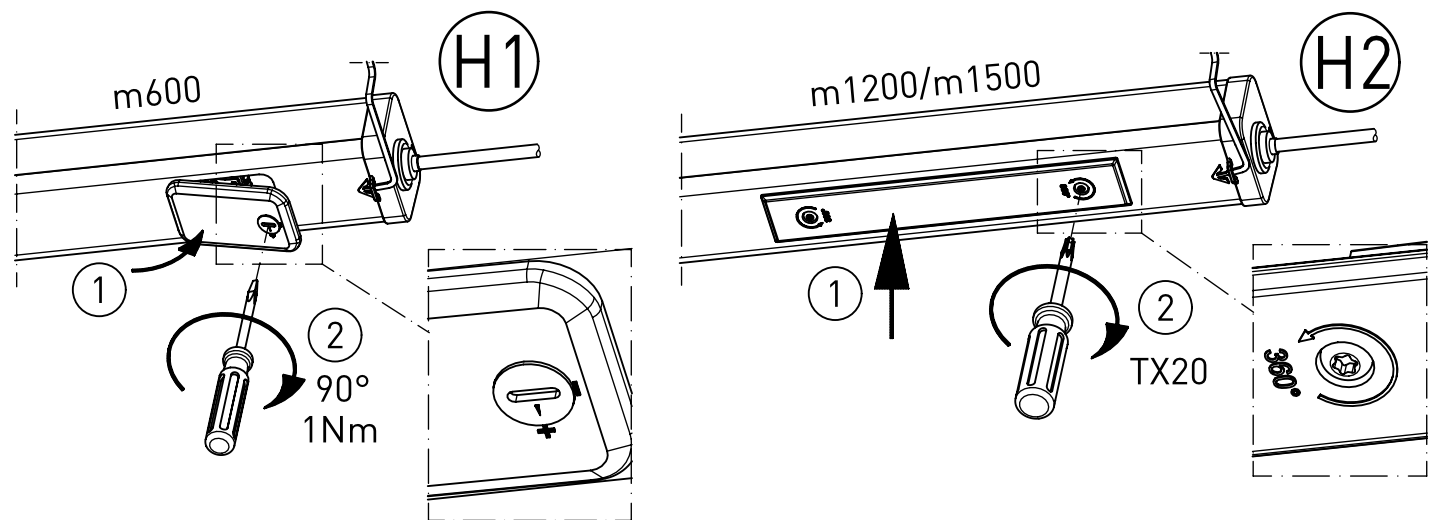

656...

IP 65      

230-240V 0/50-60Hz

max.7,6 kg

IK 10+ $\hat{=}$ 150J

LED

**NORKA**

**NORKA**

m 1500	1540	1360	7,6
m 1200	1260	1080	5,8
m 600	700	520	3,4
Ausführung Version	L	a	m [kg]

$\nabla$ \* = „Auch zur Verwendung in einer Umgebung, in der eine Ablagerung von leitfähigem Staub auf der Leuchte zu erwarten ist.“  
 „Also for use in environments where an accumulation of conductive dust on the luminaire may be expected.“