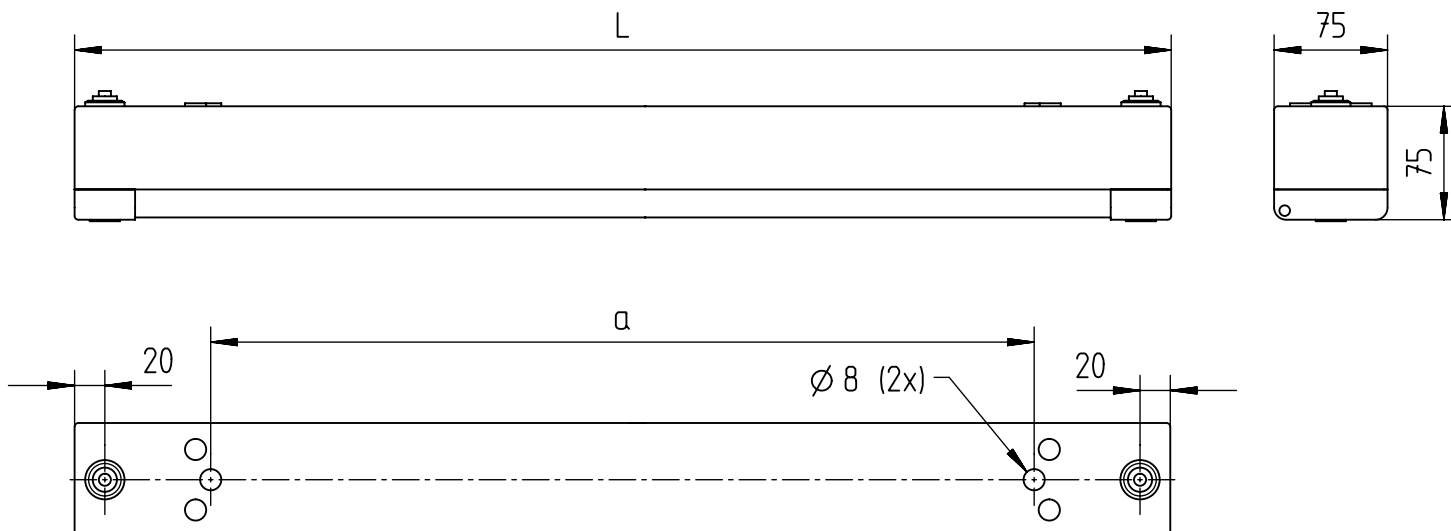

# Montageanleitung 94277

- (GB) Mounting Instructions
- (F) Notice de Montage
- (E) Instrucciones de Montaje
- (I) Istruzione per l'Installazione
- (P) Instrucoes de montagem
- (NL) Montage Voorschrift
- (DK) Monteringsvejledning
- (S) Montageanvisning
- (FIN) Asennusohje
- (N) Montasjeveiledning
- (PL) Instrukcja montażu

656...

IP 65      

230-240V 0/50-60Hz

max.7,6 kg

IK 10+ $\hat{=}$ 150J

LED

**NORKA**

**NORKA**

m 1500	1540	1360	7,6
m 1200	1260	1080	5,8
m 600	700	520	3,4
Ausführung Version	L	a	m [kg]

$\nabla$ \* = „Auch zur Verwendung in einer Umgebung, in der eine Ablagerung von leitfähigem Staub auf der Leuchte zu erwarten ist.“  
 „Also for use in environments where an accumulation of conductive dust on the luminaire may be expected.“