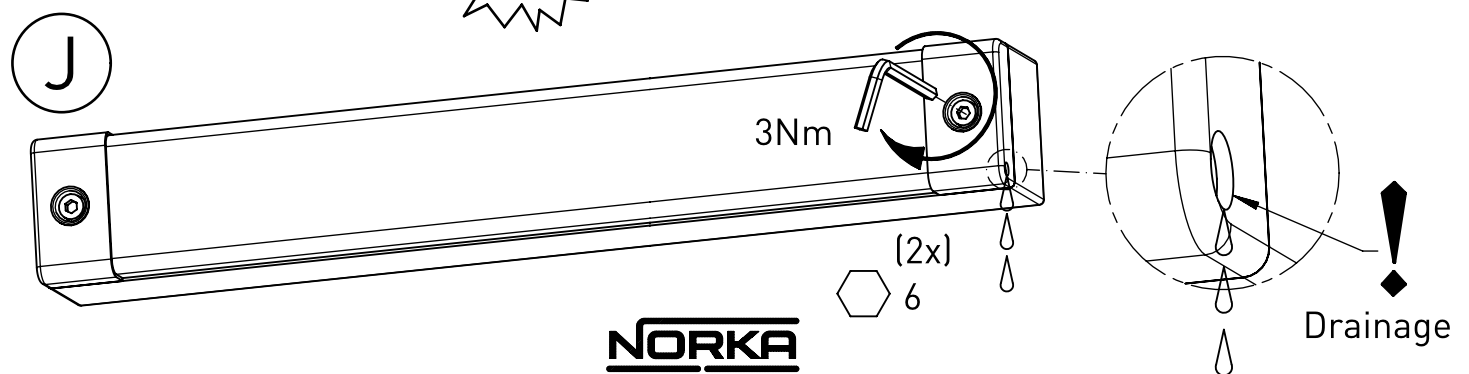

656...

IP 65      

230-240V 0/50-60Hz

max.7,6 kg

IK 10+ $\hat{=}$ 150J

LED

**NORKA**

**NORKA**

m 1500	1540	1360	7,6
m 1200	1260	1080	5,8
m 600	700	520	3,4
Ausführung Version	L	a	m [kg]

$\nabla$ \* = „Auch zur Verwendung in einer Umgebung, in der eine Ablagerung von leitfähigem Staub auf der Leuchte zu erwarten ist.“  
 „Also for use in environments where an accumulation of conductive dust on the luminaire may be expected.“