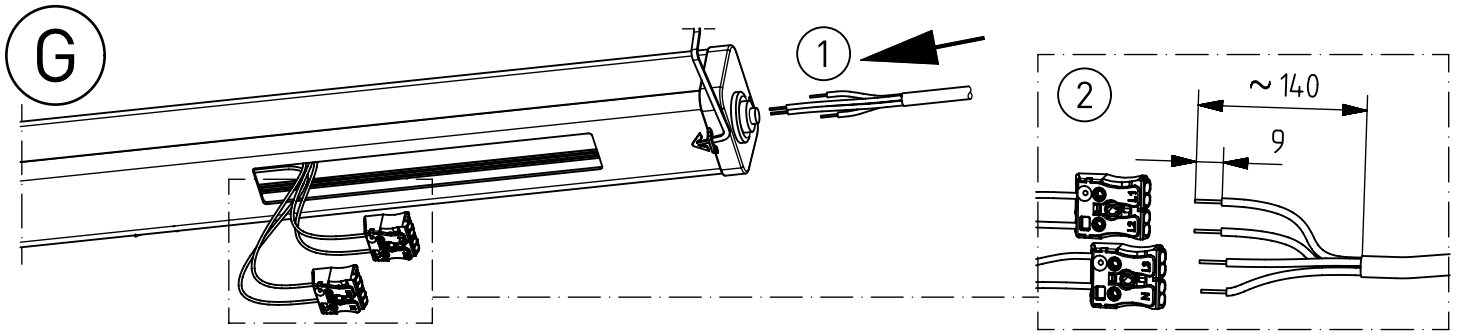

# Montageanleitung 94277

- (GB) Mounting Instructions
- (F) Notice de Montage
- (E) Instrucciones de Montaje
- (I) Istruzione per l'Installazione
- (P) Instrucoes de montagem
- (NL) Montage Voorschrift
- (DK) Monteringsvejledning
- (S) Montageanvisning
- (FIN) Asennusohje
- (N) Montasjeveiledning
- (PL) Instrukcja montażu

656...

IP 65      

230-240V 0/50-60Hz

max.7,6 kg

IK 10+ $\hat{=}$ 150J

LED

**NORKA**

**NORKA**

m 1500	1540	1360	7,6
m 1200	1260	1080	5,8
m 600	700	520	3,4
Ausführung Version	L	a	m [kg]

$\nabla$ \* = „Auch zur Verwendung in einer Umgebung, in der eine Ablagerung von leitfähigem Staub auf der Leuchte zu erwarten ist.“  
 „Also for use in environments where an accumulation of conductive dust on the luminaire may be expected.“