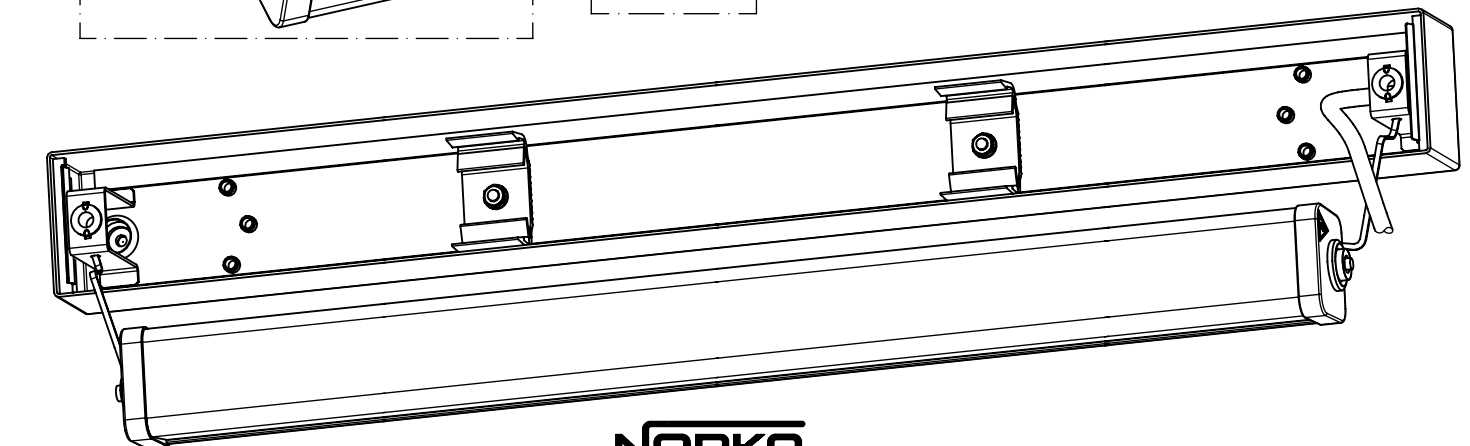

656...

IP 65      

230-240V 0/50-60Hz

max.7,6 kg

IK 10+ $\hat{=}$ 150J

LED

**NORKA**

**NORKA**

m 1500	1540	1360	7,6
m 1200	1260	1080	5,8
m 600	700	520	3,4
Ausführung Version	L	a	m [kg]

$\nabla$ \* = „Auch zur Verwendung in einer Umgebung, in der eine Ablagerung von leitfähigem Staub auf der Leuchte zu erwarten ist.“  
 „Also for use in environments where an accumulation of conductive dust on the luminaire may be expected.“