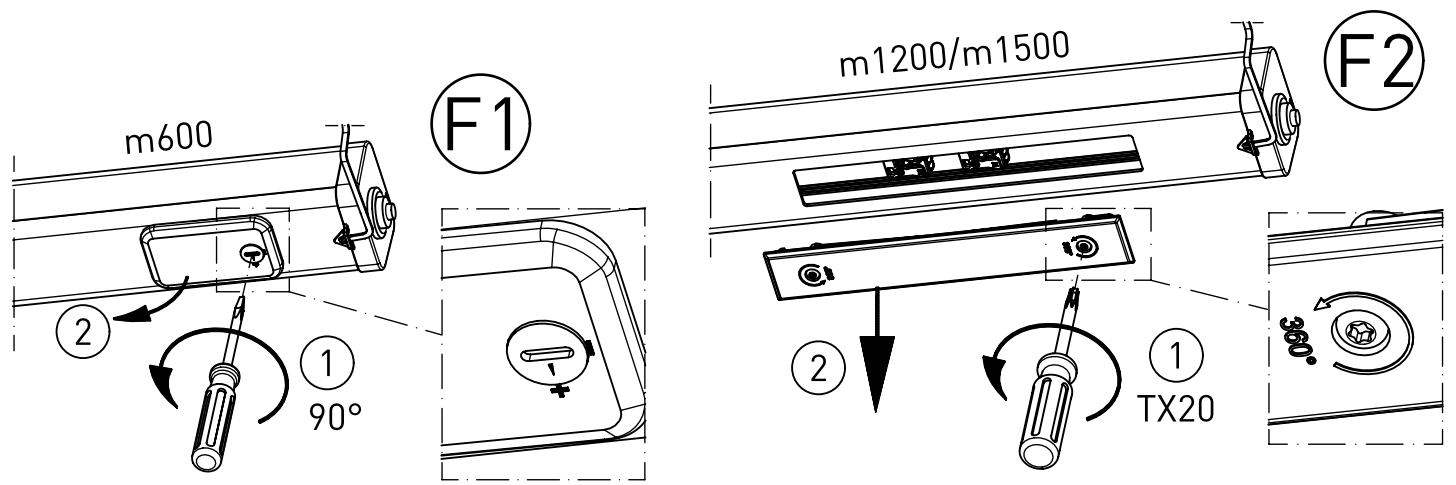

656...

IP 65      

230-240V 0/50-60Hz

max.7,6 kg

IK 10+ $\hat{=}$ 150J

LED

**NORKA**

**NORKA**

m 1500	1540	1360	7,6
m 1200	1260	1080	5,8
m 600	700	520	3,4
Ausführung Version	L	a	m [kg]

$\nabla$ \* = „Auch zur Verwendung in einer Umgebung, in der eine Ablagerung von leitfähigem Staub auf der Leuchte zu erwarten ist.“  
 „Also for use in environments where an accumulation of conductive dust on the luminaire may be expected.“