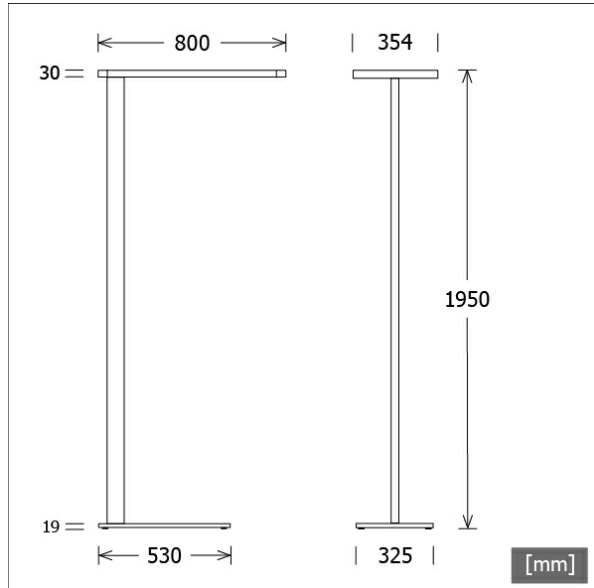

## Beschreibung

- Stehleuchte mit direkt-indirekt Beleuchtung für homogenes und blendfreies Licht am Arbeitsplatz
- Lichtanteil: direkt 50% / indirekt 50%
- hohe Wartungsfreundlichkeit
- Lichtkopf aus Aluminium und Zinkdruckguss
- rechteckiges Standrohr aus Aluminium
- Standard-Leuchtenfuß aus Stahl St37 (ZBB 002 oder ZBB 003 bei Bestellung angeben)
- Sensorautomatik für Präsenz- und Tageslicht
- Diffusor aus prismatischem Acrylglas mit seitlicher Lichteinspeisung (im ausgeschalteten Zustand wirkt der Diffusor transparent)
- Netzanschluss über Schuko-Zentralstecker (Länge Anschlussleitung: ca. 3000 mm), Leuchte schwarz und silber / Anschlussleitung schwarz, Leuchte weiß / Anschlussleitung weiß
- Betriebsgerät (LED-Konverter) im Lichtkopf integriert

## Abmessungen / Gewichte

Länge	800 mm
Breite	354 mm
Höhe	1950 mm
Nettogewicht	22.32 kg
Bruttogewicht	23.60 kg

## PIANO-S 080.0830/SENSO

Piano Standing (1xLED 88W 830/3000K 7820lm)

— C0/C180 cd / 1000 lm    - - - C90/C270

	C0	C90	C180	C270
0°	268	268	268	268
30°	151	189	151	189
60°	73	94	73	94
90°	0	1	0	1
120°	185	79	185	79
150°	35	30	35	30
180°	11	11	11	11
cd / 1000 lm				

LDC unsuitable for cone representation.  
The C0 angle is oversized.

<b>η</b>	LED
Efficiency	89 lm/W
Direct/Indirect	↓ 57% / ↑ 43%
System Power	88 W
<b>UGR</b>	X=4H, Y=8H
Reflection factors	70/50/20
UGR C0/C180	20.8
UGR C90/C270	21.6
CIE Flux Codes	48 77 94 57 100
Ra/CRI	>80