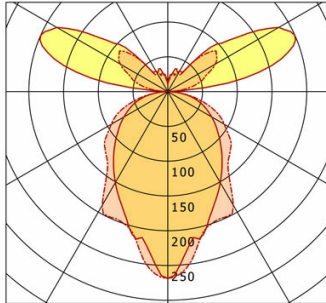

PIANO-S 080.0830/SENSO

PIANO-S 080.0830/SENSO

Piano Standing (1xLED 88W 830/3000K 7820lm)

— C0/C180 cd / 1000 lm   - - - C90/C270

	C0	C90	C180	C270
0°	268	268	268	268
30°	151	189	151	189
60°	73	94	73	94
90°	0	1	0	1
120°	185	79	185	79
150°	35	30	35	30
180°	11	11	11	11
cd / 1000 lm				

LDC unsuitable for cone representation.
The C0 angle is oversized.

η	LED
Efficiency	89 lm/W
Direct/Indirect	↓ 57% / ↑ 43%
System Power	88 W
UGR	X=4H, Y=8H
Reflection factors	70/50/20
UGR C0/C180	20.8
UGR C90/C270	21.6
CIE Flux Codes	48 77 94 57 100
Ra/CRI	>80

LTS

Zubehör

ZBB 003
Leuchtenfuß Version 3