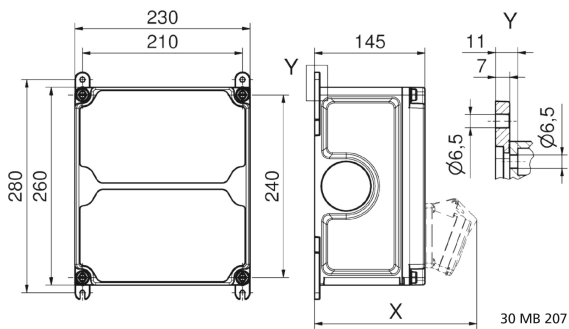

## Wandverteiler Kunststoff - VARIABOX - M

Artikelbeschreibung	
BALS-Art.-Nr	89007
EAN	4024941205405
Produktgruppe	VARIABOX - M
Gehäuse	hochwertiges, schlagfestes Kunststoffgehäuse (PBT), plombierbar, mit Außen- und Innenbefestigung, Oberteil gerade und seitlich anscharniert, Deckelschrauben unverlierbar, Absicherungselemente angeordnet unter durchsichtiger Betätigungsklappe mit bedienerfreundlicher OTC Mechanik (one touch close)
Bestückung	1 x Schutzkontaktsteckdose 16A 230V blau IP 44 1 x CEE-Steckdose 16A 400V 5p 6h IP 44 geneigt

<b>Artikelbeschreibung</b>	
Absicherung/Schutzmaßnahme	1 x C-Automat 16A 1p auf vorziehbarer Tragschiene montiert
Leitungseinführung/Anschlussmöglichkeit	1 x M12, 1 x M20, 2 x M32 oben  1 x M12, 1 x M20, 2 x M32 unten
Zusätzliche Informationen	Anschlußfertig verdrahtet auf Reihenklemmen 5x6 mm <sup>2</sup>  Aufbau gemäß Z-Nr. Z120129  CEE-Steckdosen mit schraubenloser, wartungsfreier Quick-Connect Anschlußtechnik
Schutzart	IP44
Gerätefarbe	Gehäuseunterteil schwarz ähnlich RAL 9017, Gehäuseoberteil grau RAL 7035
Geräte-Höhe	260mm
Geräte-Breite	230mm
Geräte-Tiefe	145mm

<b>Logistikdaten</b>	
Einzelgewicht	2,84 kg / Stück
Verpackungsart	Karton
Inhaltsmenge	1 ST
EAN	4024941205405
Länge	300 mm
Breite	270 mm

Logistikdaten	
Höhe	255 mm
Gewicht	3,076 kg
Volumen	20.655 ccm

**Tiefenmaß/ depth X (mm)**

Bezeichnung/ with	IP44	IP67
OTC-Klappe/ OTC operating window	180	180
Schutzk. Steckdose/domestic socket	162	205
CEE 16A 3p	200	200
CEE 16A 4p	204	202
CEE 16A 5p	207	205
CEE 32A 3p/4p	211	213
CEE 32A 5p	213	214
CEE 63A 3p/4p/5p	229	231