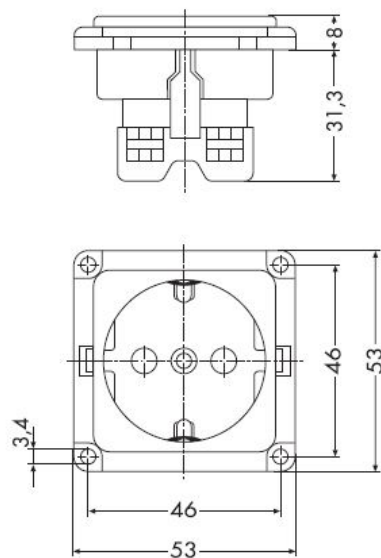

**Compacta Steckdose SCHUKO Einbau
tiefschwarz**

PRODUKT DATENBLATT

Mit erhöhtem Berührungsschutz	Nein
Frequenz	50-60Hz
Nennspannung	250V
Halogenfrei	Ja
Nennstrom	16A
Ausführung	SCHUKO
Anschlussart	Schraubklemme
Farbe	schwarz
Montageart	sonstige
Befestigungsart	Befestigung mit Schraube
Werkstoff	Kunststoff
Werkstoffgüte	Thermoplast
Oberfläche	unbehandelt
Geeignet für Schutzart (IP)	IP20

6711

**Compacta Steckdose SCHUKO Einbau
tiefschwarz**

Steckdose SCHUKO mit Schraubklemmen
16 A 250 V, mit Verbindungsklemmen nach VDE 0620,
mit 32 mm Einbautiefe, mit Abdeckung

Bestellnummer	Artikelnummer	EAN
00617011	D 6711.19	4010105617016