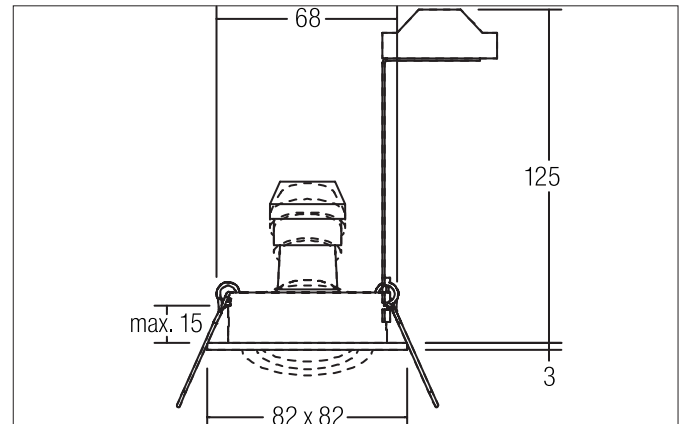

TIRREL-S Einbaustrahler, GU 10

Artikel-Nr. 36 144650

Ausschreibungstext

Einbaustrahler, GU10, braunmetallic matt, quadratisch. Ausgeführt in kompakter Bauform für werkzeuglose Schnellmontage zum Deckeneinbau. Ausführung: GU10, Montageart: Einbaumontage, Montageort: Deckenmontage, Material: Aluminium, Schutzart raumseitig: nach DIN EN 60529: IP20, Schutzklasse: (EN 61140) II, Spannung: 230V AC 50Hz, Leistung: 10 W, Anzahl der Leuchtmittel / Fassungen: 1 Stück, Verstellbarkeit: schwenkbar, ohne Betriebsgerät, Art der Dimmung: sonstige.

Produktvorteile

- Einbaustrahler in quadratischer Bauform aus massivem Aluminium für LED-Retrofit-Lampen mit Sockel GU10.
- Inkl. Bügel zur normgerechten Zugentlastung.
- Deckenausschnitt 68 mm, Länge 82 mm, Breite 82 mm, Einbautiefe 125 mm, IP20.
- Schwenkbereich 25°.
- Große Farbvarianz. Ohne sichtbaren Sprengring.
- Klassische, formal zurückgenommene Formgebung.
- In gleicher Optik auch als GX5,3-Ausführung, als schaltbares und dimmbares Set (Phasenabschnitt oder DALI) und als Lautsprecher ausgeführt lieferbar.
- Zudem in gleicher Oberflächenstruktur und in gleicher Farbe auch in Ausführung rund verfügbar.

TIRREL-S Einbaustrahler, GU 10

Artikel-Nr. 36 144650

Artikeldaten	
Artikel-Nr.	36 144650
GTIN	4255752525 127
Serienname	TIRREL-S
Kurzbeschreibung	Einbaustrahler, GU10
Material	Aluminium
Farbe	braunmetallic matt
Ausführung der Oberfläche	matt
Form	quadratisch
Länge	82 mm
Breite	82 mm
Einbaudurchmesser min.	67 mm
Einbaudurchmesser max.	68 mm
Einbautiefe	125 mm
Aufbauhöhe	3 mm
Nettogewicht	0,135 kg
D-Kennzeichen	Nein
Konformität	CE, UKCA