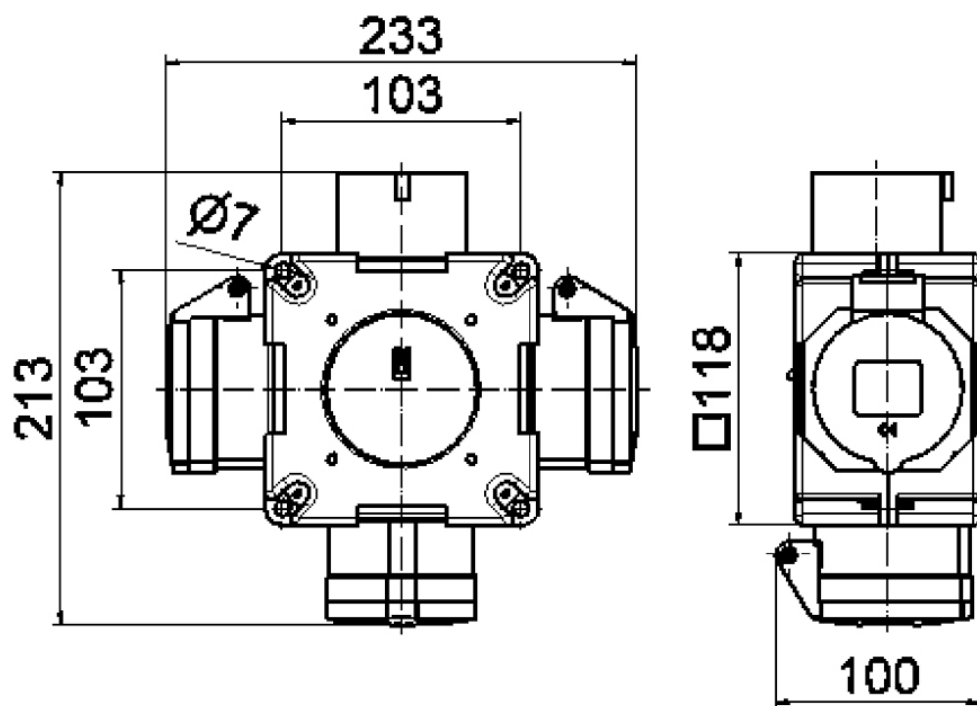

distributeur croisé - distributeur croisé

Description de l'article	
Référence	54568
EAN	4024941545686
Groupe de produits	distributeur croisé
Indice de protection	IP44
Couleur de l'appareil	partie inférieure du boîtier noir RAL 9005, partie supérieure du boîtier noir RAL 9005
Hauteur de l'appareil en mm	118mm
Largeur de l'appareil en mm	118mm
Profondeur de l'appareil en mm	80mm

Données logistiques	
Poids unitaire	0.996 Kg / null
Type d'emballage	null
Contenu	1 ST
EAN	4024941545686
Longueur	245 mm
Largeur	177 mm
Hauteur	185 mm
Poids	1,129 kg
Volume	7 140 ccm

Majorations sur les métaux	
Type de majoration	Kupfer
Matériau de base	product.section.attribute.surcharge.basic.string
Poids matière contenu	0,108 null pro 1 null