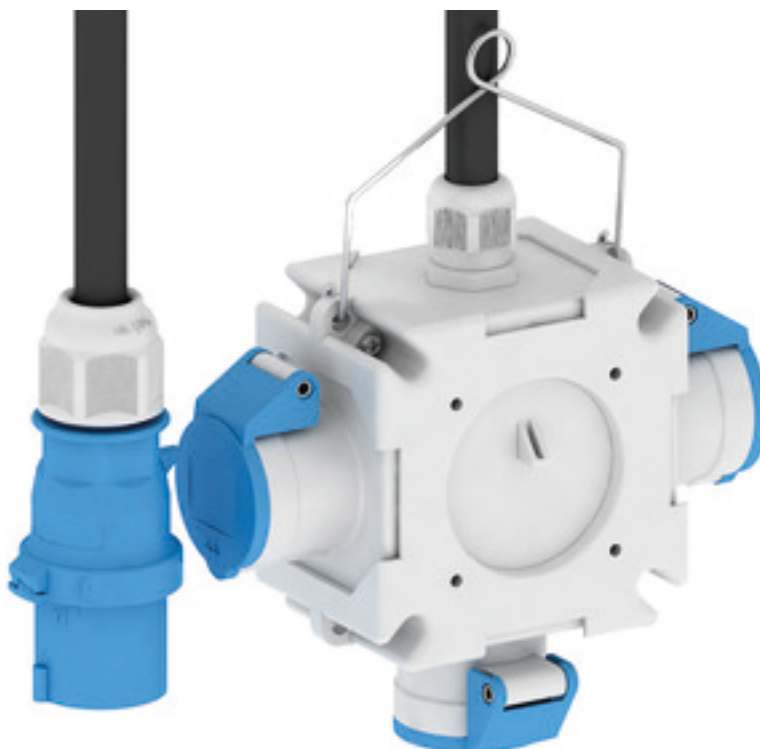

distributeur croisé - distributeur croisé

Description de l'article	
Référence	54568
EAN	4024941545686
Groupe de produits	distributeur croisé
Indice de protection	IP44
Couleur de l'appareil	partie inférieure du boîtier noir RAL 9005, partie supérieure du boîtier noir RAL 9005
Hauteur de l'appareil en mm	118mm
Largeur de l'appareil en mm	118mm
Profondeur de l'appareil en mm	80mm

Données logistiques	
Poids unitaire	0.996 Kg / null
Type d'emballage	null
Contenu	1 ST
EAN	4024941545686
Longueur	245 mm
Largeur	177 mm
Hauteur	185 mm
Poids	1,129 kg
Volume	7 140 ccm

Majorations sur les métaux	
Type de majoration	Kupfer
Matériau de base	product.section.attribute.surcharge.basic.string
Poids matière contenu	0,108 null pro 1 null