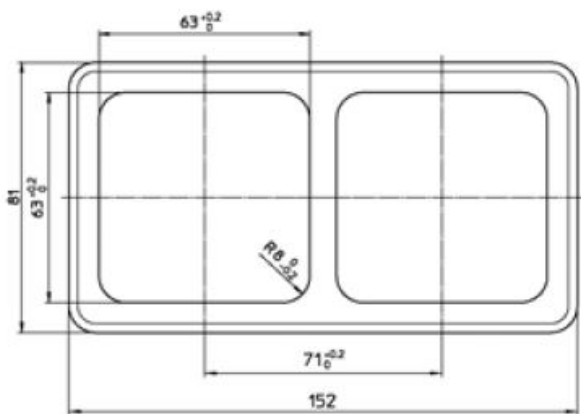

Standard Rahmen 2fach weiß**PRODUKT DATENBLATT**

Montagerichtung	horizontal und vertikal
Werkstoff	Kunststoff
Halogenfrei	Ja
Ausführung der Oberfläche	glänzend
Farbe	cremeweiß (elektroweiß)
Schutzart (IP)	IP20
Befestigungsart	Klemm-/Schraubbefestigung
Breite	152mm
Höhe	81mm

Standard Rahmen 2fach weiß

Kombi-Rahmen
für senkrechte und waagerechte Montage
2fach, Abmessung 81 x 152 mm

Bestellnummer	Artikelnummer	EAN
00202211	D 80.672 W	4010105202212

PEHA Elektro GmbH & Co. KG

a Honeywell Company
Gartenstraße 49
58511 Lüdenscheid
Deutschland