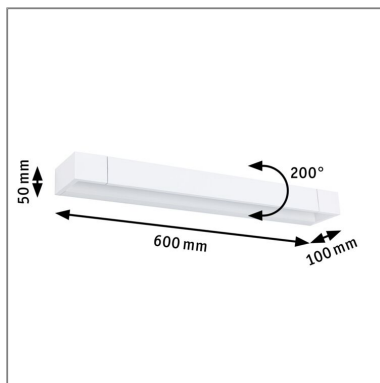

Produktname: LED Wandleuchte 3-Step-Dim Lucille IP44 2700K 1600lm 230V 18W dimmbar Weiß
Artikelnummer: 79516
EAN-Nummer: 4000870795163
Hersteller: Paulmann

Beschreibungstext:

Der schwenkbare Wandfluter Lucille mit Spritzwasserschutz in Weiß mit 2700K und einer Länge von 400 mm sorgt für einzigartige Lichteffekte an der Wand. Die Leuchte setzt Bilder und Kunstwerke effektiv in Szene. Ob im Wohnzimmer für gemütliche, indirekte Zusatzbeleuchtung, im Eingangsbereich als Eyecatcher und atmosphärisches Zonenlicht, im Wohnbereich, um Bilder anzustrahlen oder im Flur oder Badezimmer als Spiegelbeleuchtung - das moderne, geradlinige Design passt zu jedem Einrichtungsstil. Warmweißes Licht sorgt für eine angenehme Atmosphäre im Raum. Die Leuchte schafft interessante Lichteffekte und eine einzigartige Lichtatmosphäre an der Wand. Durch Schwenken der Aluminiumblende können die Lichteffekte individuell eingestellt werden. Das Ausrichten der Lichtzonen ermöglicht so eine direkte oder indirekte Beleuchtung. Mit der integrierten 3-step-dim Funktion, kann die Leuchte durch mehrmaliges Betätigen eines handelsüblichen Lichtschalters in drei Stufen gedimmt werden. Die Memory-Funktion merkt sich die zuletzt verwendete Stufe bis zum nächsten Einschalten.

Lichttechnische Daten

Leuchtenlichtstrom: 1.600 lm

Lichtausbeute: 75 lm/W

Leuchtmittel: incl. 1x18 W

Elektrische Daten

Systemleistung: 20 W

Eingangsspannung: 230 V

Dimmbarkeit: dimmbar

Schutzklasse: Schutzklasse II

Mechanische Daten

Montageort: Wand

Montageart: Aufbau

Abmessungen: H: 50 x B: 600 x T: 100 mm

Schwenkbereich: 200 °

Material: Aluminium & Metall

Farbe: Weiß

Schutzart: IP44

Gewicht: 1,411 kg