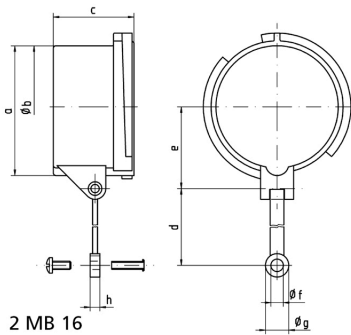

## Zubehör Stecker/Kupplungen - Verschlusshaube für Stecker

Artikelbeschreibung	
BALS-Art.-Nr	830
EAN	4024941008303
Produktgruppe	Verschlusshaube
Stromstärke	16A
Polzahl	3p
Polzahl	3P
Schutzart	IP67
Kennfarbe	grau

Artikelbeschreibung	
Geräte-Höhe	70mm
Geräte-Breite	60mm
Geräte-Tiefe	41.5mm
Gehäusematerial	Polyamid

sonstige technische Eigenschaften	
	Mit Befestigungsband für Deckel oder Verschlusshaube

Logistikdaten	
Einzelgewicht	0.035 kg / Stück
Verpackungsart	Tüte
Inhaltsmenge	1 ST
EAN	4024941008303
Länge	41.5 mm
Breite	60 mm
Höhe	70 mm
Gewicht	0.036 kg
Volumen	174.3 ccm
Verpackungsart	Karton
Inhaltsmenge	10 ST
EAN	4024941946728

Logistikdaten	
Länge	207 mm
Breite	162 mm
Höhe	142 mm
Gewicht	0.45 kg
Volumen	3'750 ccm

Ampere Polzahl	16 3	16 4	16 5	32 3/4	32 5	63 3/4/5	125 3/4/5
a	53,0	59,5	67,0	70,0	76,5	83,5	95,5
b ø	49,5	55,7	63,0	64,0	70,5	76,5	89,0
c	41,5	41,5	41,5	51,5	51,5	72,5	80,0
d	133,0	133,0	133,0	133,0	133,0	155,0	155,0
e	34,5	38,0	42,0	44,0	48,0	52,0	57,5
f ø	6,4	6,4	6,4	6,4	6,4	6,4	6,4
g ø	12,0	12,0	12,0	12,0	12,0	12,0	12,0
h	5,0	5,0	5,0	5,0	5,0	5,0	5,0