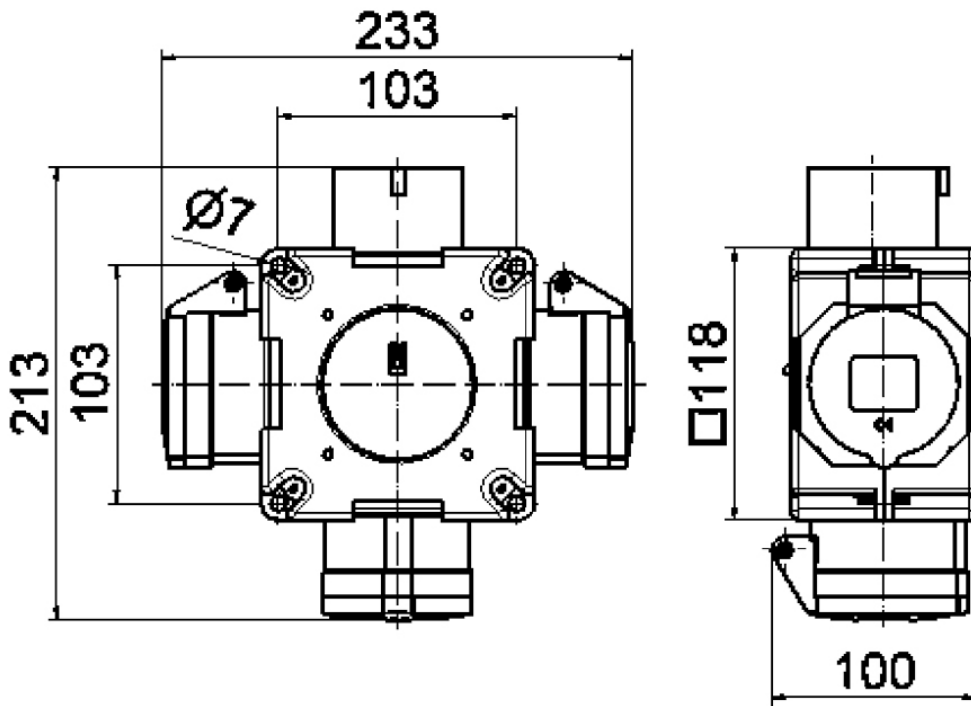

Kreuzverteiler - Kreuzverteiler

Artikelbeschreibung	
BALS-Art.-Nr	54568
EAN	4024941545686
Produktgruppe	Kreuzverteiler
Schutzart	IP44
Gerätefarbe	Gehäuseunterteil schwarz RAL 9005, Gehäuseoberteil schwarz RAL 9005
Geräte-Höhe	118mm
Geräte-Breite	118mm
Geräte-Tiefe	80mm

Logistikdaten	
Einzelgewicht	0.996 kg / Stück
Verpackungsart	Karton
Inhaltsmenge	1 ST
EAN	4024941545686
Länge	245 mm
Breite	177 mm
Höhe	185 mm
Gewicht	1.129 kg
Volumen	7'140 ccm

Metall Zuschläge	
Zuschlagsart	Kupfer
Materialbasis	150 EUR pro 100 Kilogramm
Enthaltenes Materialgewicht	0.108 Kilogramm pro 1 Stück