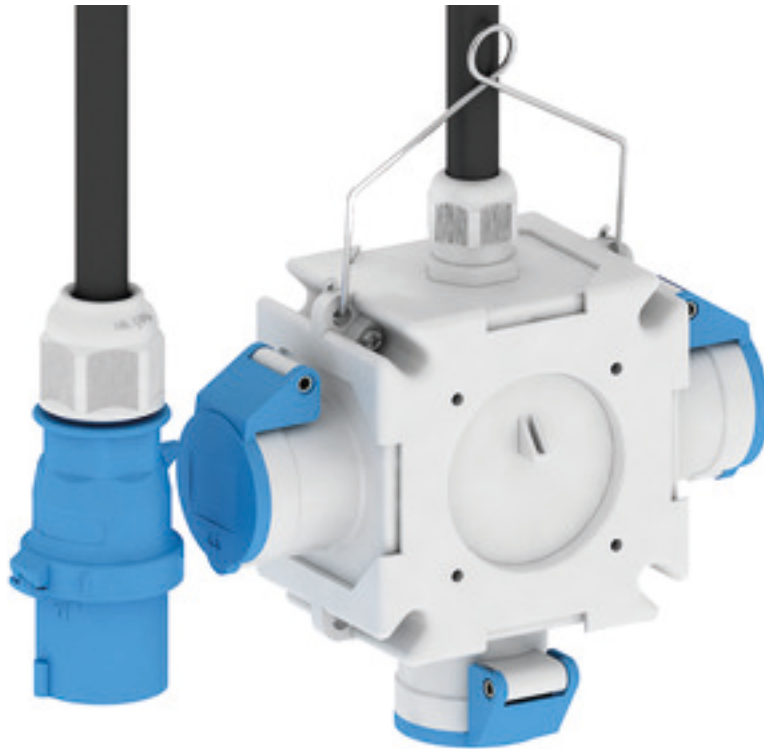

Kreuzverteiler - Kreuzverteiler

Artikelbeschreibung	
BALS-Art.-Nr	54568
EAN	4024941545686
Produktgruppe	Kreuzverteiler
Schutzart	IP44
Gerätefarbe	Gehäuseunterteil schwarz RAL 9005, Gehäuseoberteil schwarz RAL 9005
Geräte-Höhe	118mm
Geräte-Breite	118mm
Geräte-Tiefe	80mm

Logistikdaten	
Einzelgewicht	0.996 kg / Stück
Verpackungsart	Karton
Inhaltsmenge	1 ST
EAN	4024941545686
Länge	245 mm
Breite	177 mm
Höhe	185 mm
Gewicht	1.129 kg
Volumen	7'140 ccm

Metall Zuschläge	
Zuschlagsart	Kupfer
Materialbasis	150 EUR pro 100 Kilogramm
Enthaltenes Materialgewicht	0.108 Kilogramm pro 1 Stück