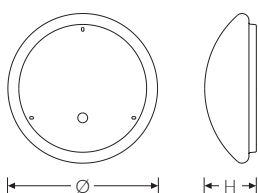

RKL 3 1xLED DALI 4000K 2000lm 18W

Artikelnummer 75111612

PMMA
650°C

IK02

HB

LED-Anbauleuchte rund mit opaler Abdeckung, dimmbar. Geeignet für die Montage an Decke und Wand. Gehäuse aus profiliertem, weißlackiertem Stahlblech. Bombierte, strukturierte Abdeckung aus UV-beständigem Polymethylmethacrylat (PMMA). Auch mit hochschlagfester Abdeckung aus Polycarbonat (PC) erhältlich. Sicherer Halt der Abdeckung durch Federverschluss. 5-polige Anschlussklemme mit Steckkontakt, Durchschleifen möglich. 2 Kabeleinführungen. Zugelassen für den Einsatz in Innenbereichen.

Montageart und Anwendungsbereich

- Decken- und Wandmontage
Nur für den Einsatz in Innenbereichen zugelassen
- Grundbeleuchtung

Technische Daten	
Artikelnummer	75111612
Bestellbezeichnung	RKL 3 LED 1x18 (18W)
Lichtquelle	LED, austauschbar durch eine autorisierte Fachkraft
Betriebsgerät	LED-Konverter, austauschbar durch eine autorisierte Fachkraft
Dimmbarkeit	DALI
Netzspannung	220-240V/50-60Hz
Spannungsart	AC
Anschlussleistung	18 W
Lichtausbeute	111 lm/W
Leuchtenlichtstrom	2000 lm
Farbtemperatur	4000 K
Farbwiedergabeindex Ra	Ra > 80
Farbtoleranz (MacAdam)	3
Nennlebensdauer	50000 h
Lebensdauerbewertung	L80/B10
Lichtoptik	Wanne aus UV-beständigem Polymethylmethacrylat (PMMA)
Lichtverteilung	Extensiv
Abstrahlwinkel	120°
Anschlussart	5-polige Anschlussklemme mit Steckkontakt
Gehäuse	Gehäuse aus Stahlblech weiss
Betriebs-Umgebungstemperatur - min.	-20 °C
Betriebs-Umgebungstemperatur - max.	25 °C

RKL 3 1xLED DALI 4000K 2000lm 18W

Artikelnummer 75111612

Prüfungen	
Schutzklasse	SK I
Schutzart	IP40
Schlagfestigkeit	IK02
Brennbarkeit (UL94)	HB
Glühdrahtfestigkeit	PMMA 650°C
CE-Konform	Ja
Maße und Gewichte	
Durchmesser	375 mm
Höhe (H)	125 mm
Bruttogewicht (incl. Verpackung)	1,8 Kg
Nettogewicht	1,1 Kg
Inhalts- / Verpackungsmenge	1 Stück
Paletteneinheit	100 Stück