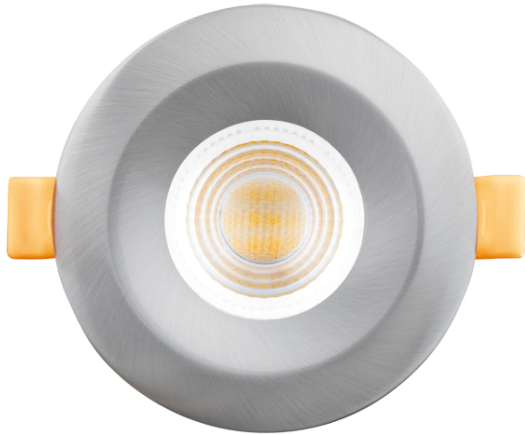

DATENBLATT

LED Spot 68 FP 6,6W edel.-geb. 840 38° IP65 350mA

LED Spot 68 FP für die Anforderung an den Brandschutz, SMD LED

nobile

Artikelnummer	1861680410
GTIN	4044538065090

ENERGIEVERBRAUCHSKENNZEICHNUNG

Artikelnummer der Lichtquelle	1861680410
EPREL-Registrierungsnummer	931421
Energieeffizienzklasse	E

LICHTTECHNISCHE EIGENSCHAFTEN

Spitzen-Lichtstärke	832 cd
Lichtstromerhalt	0,96
Lichtverteiler	Diffusorlinse/-optik/-panel
L70B50 - Lebensdauer bei 25°C	40000 h
Farbwertanteil [x]	0,382
Farbwertanteil [y]	0,38
Verwendete Beleuchtungstechnologie	LED
Ungebündeltes [NDLS] oder gebündeltes Licht [DLS]	DLS
Blendschutzschild	nein
Nutzlichtstrom [Φuse]	670 lm
Nutzlichtstrom [Φuse] bezogen auf	schmalem Kegel (90°)
Lebensdauerfaktor	0,9
Hülle	keine Hülle
Farbwiedergabeindex R9	0
Lichtquelle mit hoher Leuchtdichte	nein
Lichtquelle austauschbar	nein
Lichtquellentyp	DLS/NMLS

Stand:
01.02.2022
14:18:00