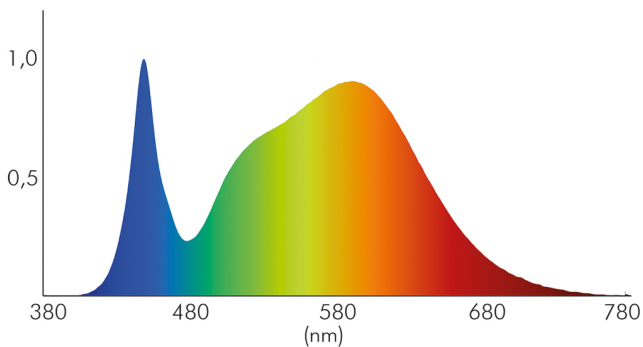

### LICHTTECHNISCHE EIGENSCHAFTEN

Spitzen-Lichtstärke	832 cd
Lichtstromerhalt	0,96
Lichtverteiler	Diffusorlinse/-optik/-panel
L70B50 - Lebensdauer bei 25°C	40000 h
Farbwertanteil [x]	0,382
Farbwertanteil [y]	0,38
Verwendete Beleuchtungstechnologie	LED
Ungebündeltes [NDLS] oder gebündeltes Licht [DLS]	DLS
Blendschutzschild	nein
Nutzlichtstrom [Φuse]	670 lm
Nutzlichtstrom [Φuse] bezogen auf	schmalem Kegel (90°)
Lebensdauerfaktor	0,9
Hülle	keine Hülle
Farbwiedergabeindex R9	0
Lichtquelle mit hoher Leuchtdichte	nein
Lichtquelle austauschbar	nein
Lichtquellentyp	DLS/NMLS

## LED Spot 68 FP 6,6W edel.-geb. 840 38° IP65 350mA

LED Spot 68 FP für die Anforderung an den Brandschutz, SMD LED

Farbtemperatur	4000 K
Farbwiedergabeindex Ra	80
Lichtfarbe	neutralweiß
Linse	optische Linse
Ausstrahlwinkel	38°
Leuchtmittel	SMD-LED
Gesamtlichtstrom	820 lm
LED Effizienz	111 lm/W
Lichtverteilung	symmetrisch
Farbabstand [McAdam]	3 SDCM
Lichtaustritt	direkt
Farbe steuerbar (RGB)	nein
Farblich abstimmbare Lichtquelle	nein
Lebensdauer	40.000 h (L70 B50)

Spektrale Strahlungsverteilung (250..800 nm) - Diagramm