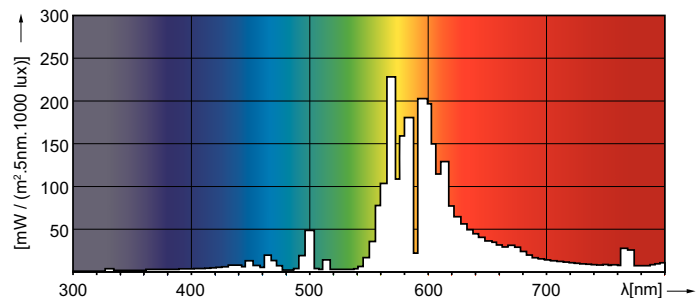

Photometrische Daten