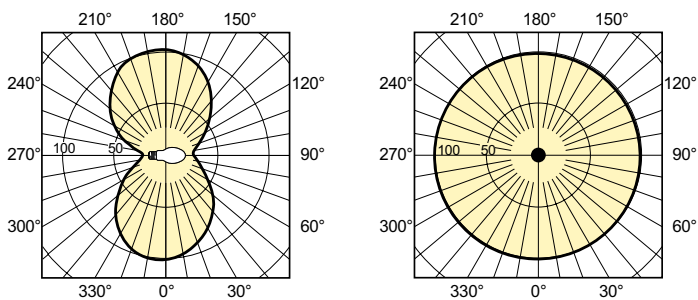

Abmessungsskizzen

SON APIA Plus Xtra 70W E27

Product	D (max)	C (max)
MASTER SON APIA Plus Xtra 70W E27 1SL/24	71 mm	156 mm

Photometrische Daten

MASTER SON APIA Plus Xtra

Lebensdauer