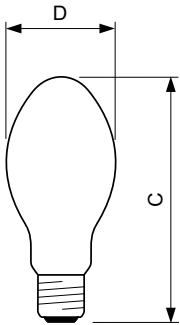

Abmessungsskizzen

SON APIA Plus Xtra 70W E27

Product	D (max)	C (max)
MASTER SON APIA Plus Xtra 70W E27 1SL/24	71 mm	156 mm

Photometrische Daten

MASTER SON APIA Plus Xtra

Lebensdauer