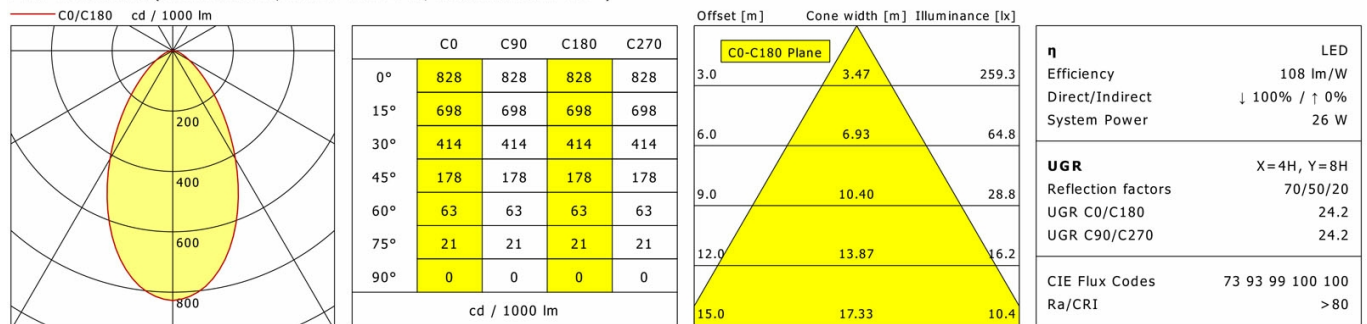

FLIR 300.3040.01

Flixx 300 Round (FLIRZ 300.24, 1xLED 26W 840/4000K 2820lm 75 °)