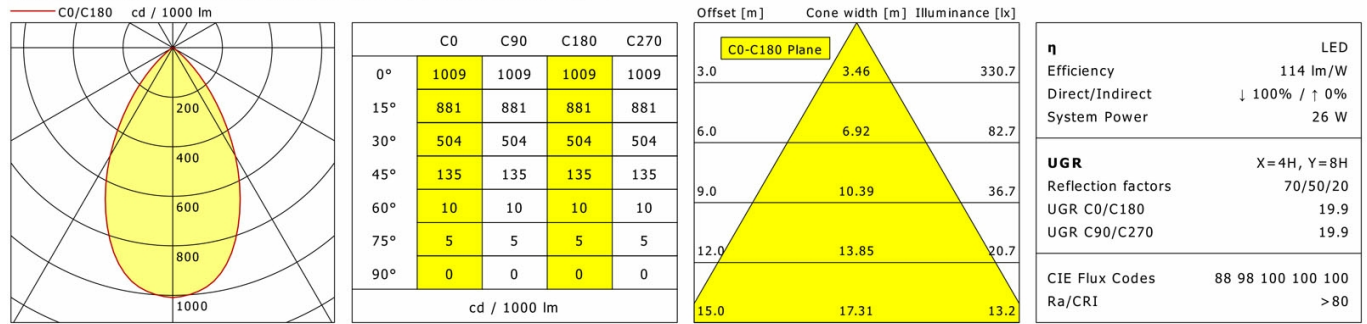

FLIR 300.3040.01

FLIR 300.3040.01

Flixx 300 Round (FLIRZ 300.05, 1xLED 26W 840/4000K 2950lm 75 °)