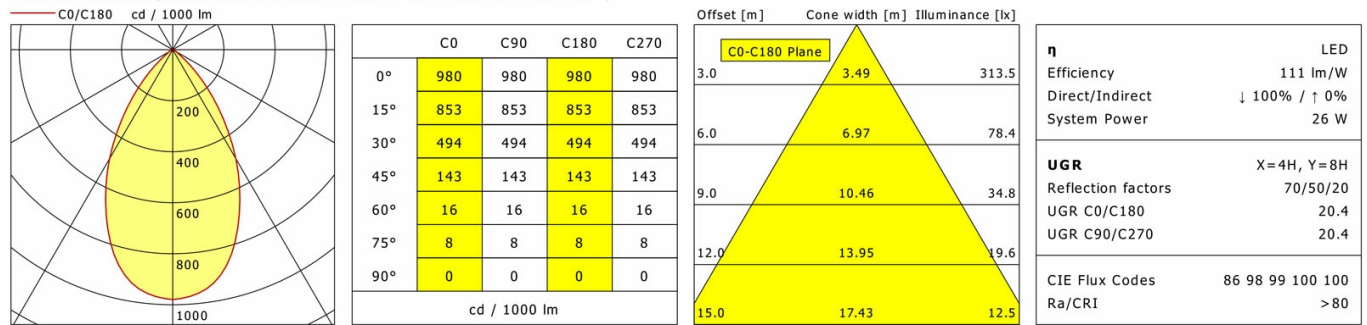

FLIR 300.3040.01

Flixx 300 Round (FLIRZ 300.25, 1xLED 26W 840/4000K 2880lm 75 °)