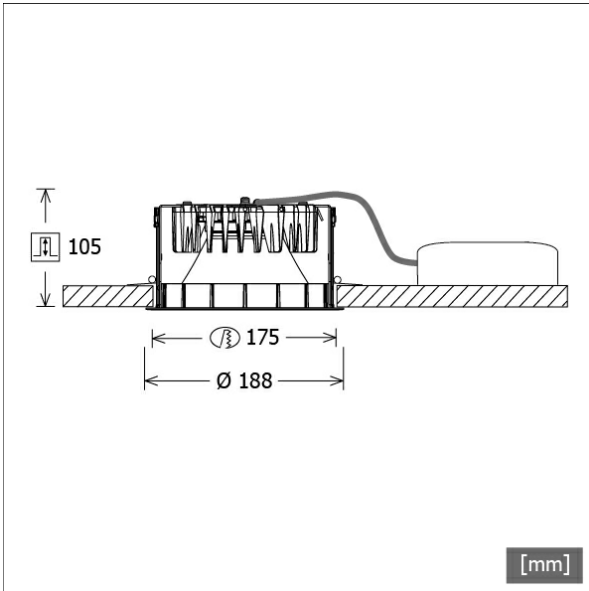

Beschreibung

- Einbau-Downlight mit optischen Designvarianten für Allgemeinbeleuchtung
- hohe Wartungsfreundlichkeit
- keine UV- und Wärmestrahlung
- innovatives Wärmemanagement mit Passivkühlung (Kühlkörper aus Aluminiumdruckguss)
- High-Performance Spiegelreflektor aus Aluminium mit präziser symmetrischer Abstrahlcharakteristik für maximale Lichtausbeute und optimale Entblendung
- Front-/Einbauring aus Zinkdruckguss mit Lichteffektring klar (weitere Dekor-/Lichteffektringe und Dekogläser sind als Option erhältlich)
- werkzeugloser Deckeneinbau mit Schnellspannautomatik (automatische Anpassung der Deckenstärke)
- Anschluss an Betriebsgerät über vormontiertes Leuchtenkabel
- Betriebsgerät (LED-Konverter) inklusive (Platzierung extern)

Standardoptionen

Sonderoptionen

Lichttechnik / Normen

Leuchtmittel	LED Modul / CRI 80 / max. 4000 K
Lebensdauer	L90 B50 50.000 h L80 B50 100.000 h L80 B20 50.000 h
Systemleistung	26.0 W
Leuchten-Lichtstrom	max. 2950 lm
Systemeffizienz	113.46 lm/W
Moduleffizienz	141.00 lm/W
UGR 4H/8H 70/50/20	19.9/19.9 (C0/C90)
Abstrahlwinkel	75°
Versorgungsspannung	220 - 240 V / 50 Hz
Schutzklasse	III
Schutzart	IP20

Abmessungen / Gewichte

Außendurchmesser	188 mm
Höhe	107 mm
Ausschnittsmaß (∅)	175 mm
Deckenstärke	5 - 50 mm
Einbautiefe	105 mm
Nettogewicht	1.18 kg
Bruttogewicht	1.24 kg