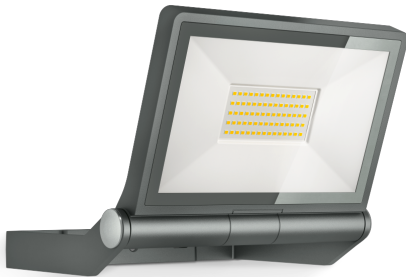

LED-Strahler ohne Sensor

XLED ONE XL

anthrazit

EAN 4007841 065225

Art.-Nr. 065225

LED

long life LED
50.000 h

3000 K

3000K
warm-white

IP44

Panel 180° vertical

indoor/outdoor
light

energy saving

3 years

manufacturer's
warranty
steinel.de/garantie

CE

Funktionsbeschreibung

Strahlkraft im ganz großen Stil. Der XLED ONE XL mit einer Leistung von 43 W powert mit warmweißen 3000 K und 4400 lm. Der 180° vertikal schwenkbare Wand- und Deckenstrahler ist mit hochwertigen und besonders langlebigen LEDs ausgerüstet, die gut 30 Jahre lang mitmachen – ohne Wenn und Aber. Schutzklasse IP44.

Technische Daten

Abmessungen (L x B x H)	193 x 259 x 215 mm	Grundlichtfunktion	Nein
Netzanschluss	230 – 240 V / 50 – 60 Hz	Hauptlicht einstellbar	Nein
Leistung	43 W	Softlichtstart	Nein
Vernetzung	Nein	Schlagfestigkeit	IK03
gemessener Lichtstrom (360°)	4400 lm	Schutzart	IP44
Farbtemperatur	3000 K	Schutzklasse	I
Farbabweichung LED	SDCM3	Umgebungstemperatur	-20 – 40 °C
Farbwiedergabeindex	80-89	Werkstoff des Gehäuses	Aluminium
Mit Leuchtmittel	Ja, STEINEL LED-System	Werkstoff der Abdeckung	Glas transparent
Leuchtmittel	LED nicht austauschbar	Herstellergarantie	3 Jahre
Lebensdauer LED (Max. °C)	50000 Std	Inkl. Eckwandhalter	Nein
Lichtstromrückgang nach LM80	L70B10	VPE1, Nettogewicht	1,451 kg
LED Kühlsystem	Passive Thermo Control	Variante	anthrazit
Mit Bewegungsmelder	Nein	VPE1, EAN	4007841065225
Dämmerungsschalter	Nein		