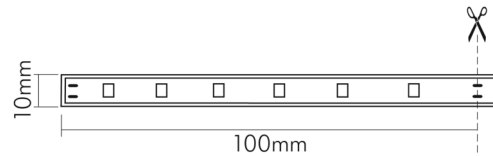

DATENBLATT

Flexible LED SMD 2835 2m 830 5W/m 24V

Flexibles LED Band mit SMD 2835

Artikelnummer	5014000211
GTIN	4044538058641

ENERGIEVERBRAUCHSKENNZEICHNUNG

Energieeffizienzklasse	F
Artikelnummer der Lichtquelle	5014000211
EPREL-Registrierungsnummer	1278118

LICHTTECHNISCHE EIGENSCHAFTEN

Lichtquellentyp	DLS/NMLS
Ungebündeltes [NDLS] oder gebündeltes Licht [DLS]	DLS
Farbtemperatur	3000 K
Lichtfarbe	warmweiß
LED Effizienz	112 lm/W
Gesamtlichtstrom je Rolle	1120 lm
Gesamtlichtstrom je Meter	560 lm
Nutzlichtstrom [Φuse]	920 lm
Nutzlichtstrom [Φuse] je Meter	460 lm
Nutzlichtstrom [Φuse] je Rolle	920 lm
Nutzlichtstrom [Φuse] bezogen auf	breitem Kegel (120°)
Ausstrahlwinkel	120°
Farbabstand [McAdam]	3 SDCM
Farbwiedergabeindex Ra	80
Farbwiedergabeindex R9	11
Farbwertanteil [x]	0,44
Farbwertanteil [y]	0,403

Stand:
05.09.2022
18:03:00