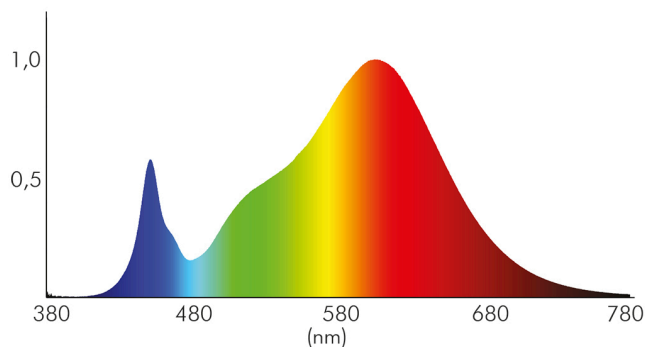

DATENBLATT

Flexible LED SMD 2835 2m 830 5W/m 24V

Flexibles LED Band mit SMD 2835

Spitzen-Lichtstärke	100 cd
L80B10 - Lebensdauer bei 25 °C	50000 h
L70B50 - Lebensdauer bei 25°C	50000 h
Lichtstromrückgang bei mittl. Nutzungsdauer 50.000 h bei 25 °C Umgebungstemperatur	80 %
Ausfallrate bei mittl. Nutzungsdauer von 50.000 h bei 25 °C Umgebungstemperatur	10 %
Lebensdauerfaktor	0,9
Lichtstromerhalt	0,96
Verwendete Beleuchtungstechnologie	LED
Blendschutzschild	nein
Hülle	keine Hülle
Farblich abstimmbare Lichtquelle	nein
Gesamtlichtstrom einstellbar	nein
Farbtemperatur einstellbar	nein
Konstant-Lichtstrom-Regelung	nein
Lichtquelle austauschbar	nein
Lichtquelle mit hoher Leuchtdichte	nein
Anzahl der LEDs pro Meter	60
Anzahl der LEDs pro Segment	6
Leuchtmittel	SMD-LED

Spektrale Strahlungsverteilung (250..800 nm) - Diagramm

ELEKTRISCHE EIGENSCHAFTEN

Direkt an die Netzspannung [MLS]/Nicht direkt an die Netzspannung angeschlossen [NMLS]	NMLS
Energieverbrauch im Betrieb	10 kWh/1000 h

Stand:
05.09.2022
18:03:00